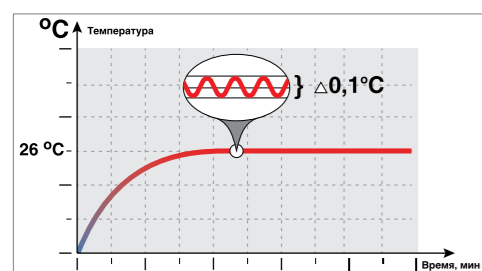

Благодаря электронному термостату температура в помещении поддерживается с высокой точностью