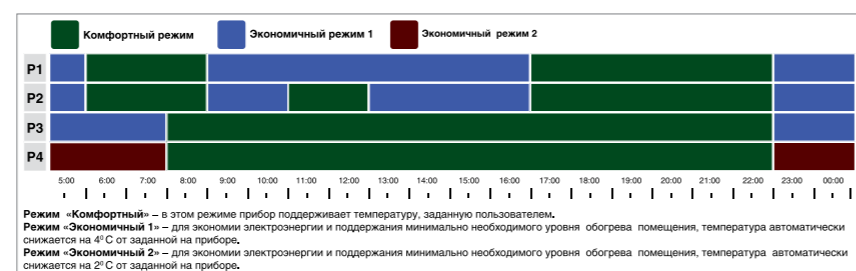

Объединение инноваций в области конвективного обогрева позволили создать PLAZA ARC с интеллектуальной программируемой системой управления

Благодаря электронному термостату температура в помещении поддерживается с высокой точностью

Полукруглая лицевая панель из стеклокерамики по технологии ARC GLASS

Защитный тепловой экран обеспечивает низкую температуру лицевой панели

Электронная панель управления с информативным LCD-дисплеем

Технические характеристики		ВЕРА/Е-1000	ВЕРА/Е-1500	ВЕРА/Е-2000
Мощность: обогрева полная / половинная	Вт	1000/500	1500/750	2000/1000
Номинальный ток	А	4,3	6,5	8,7
Класс электрозащиты		II класс	II класс	II класс
Пылевлагозащитное исполнение		IP24	IP24	IP24
Площадь обогрева	м²	5 - 15	7 - 20	10 - 25
Размеры прибора (ШxВxГ)	мм	600x125x436	750x125x436	900x125x436
Размеры упаковки (ШxВxГ)	мм	683x165x480	833x165x480	983 x165x480
Вес нетто/Вес брутто	кг	5,7/6,9	7,4/8,8	9,0/11,8

Технические характеристики		ВИНП/Р-1000	ВИНП/Р-1500	ВИНП/Р-2000
Мощность обогрева: полная / половинная	Вт	1000/500	1500/750	2000/1000
Номинальный ток	А	4,3	6,5	8,7
Класс электрозащиты		I класс	I класс	I класс
Пылевлагозащитное исполнение		IP24	IP24	IP24
Площадь обогрева	м²	до 15	до 20	до 25
Размеры прибора (ШxВxГ)	мм	480x413x111	640x413x111	800x413x111
Размеры упаковки (ШxВxГ)	мм	575x460x142	735x460x142	895x460x142
Вес нетто/Вес брутто	кг	3,6/4,5	4,5/5,7	5,4/6,7