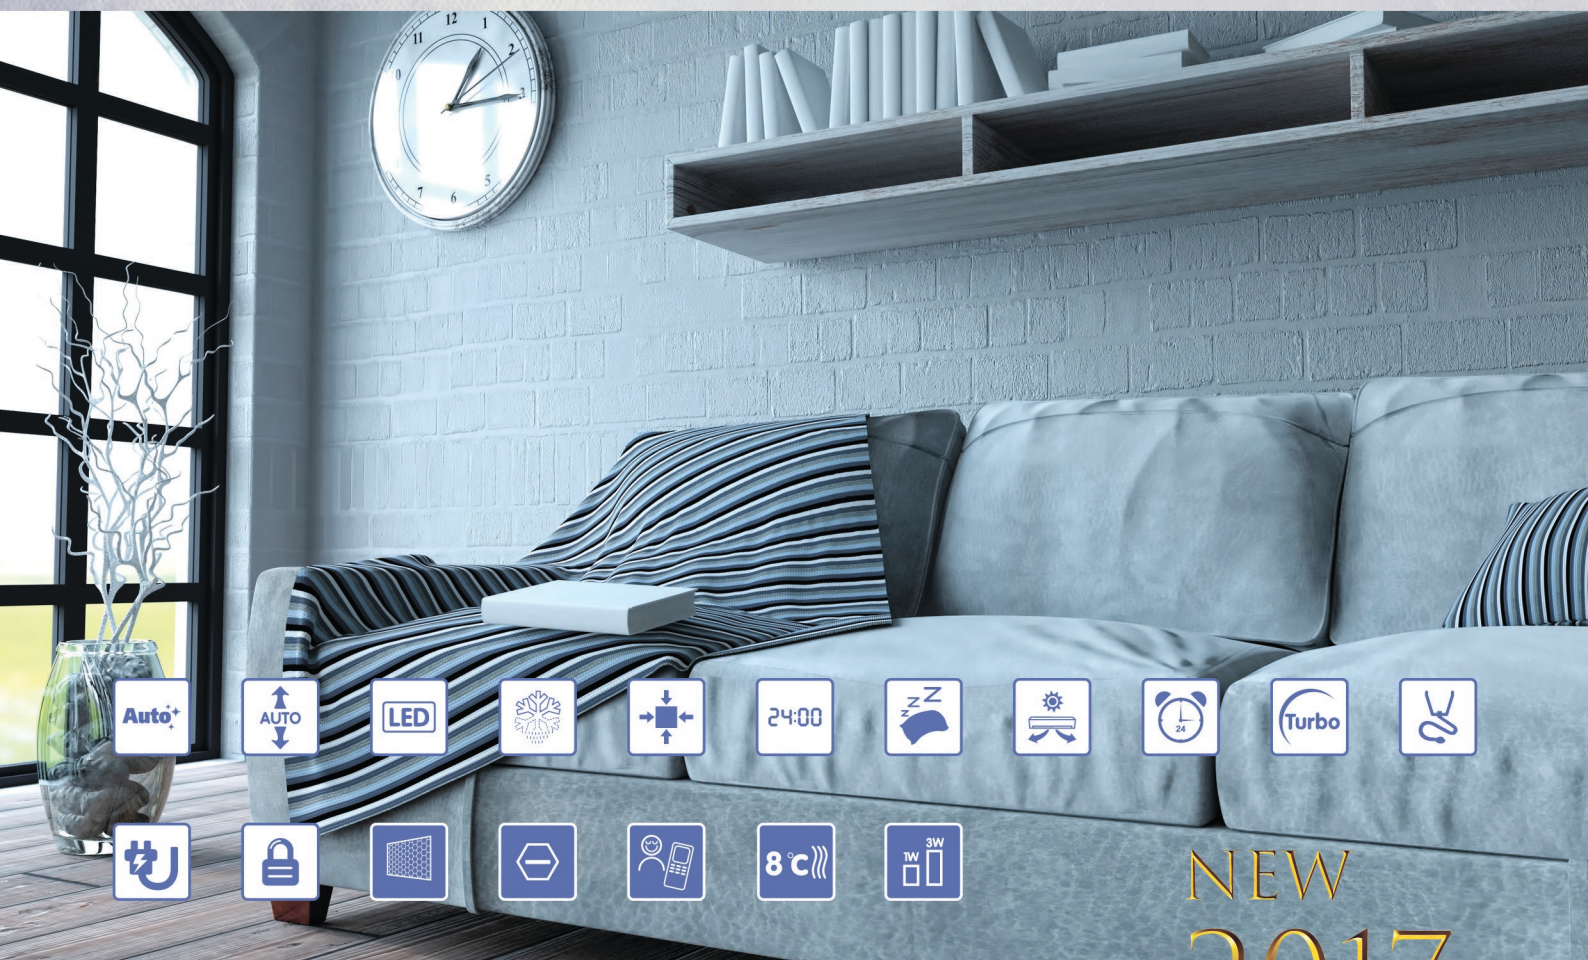

Самоочистка теплообменника  
 2 сменных угольных фильтра воздуха в комплекте  
 Автоматическая работа жалюзи  
 Цифровой LED- дисплей с индикацией температуры и таймера  
 Интеллектуальная оттайка наружного блока в режиме тепла  
 Компактный дизайн  
 Комфортный режим сна  
 Режим предотвращения сквозняков в режиме тепла

Таймер  
 Режим «Турбо»  
 Самодиагностика  
 Защита от выхода из строя из-за утечек хладагента  
 Авторестарт  
 Режим блокировки кнопок пульта  
 Высокоэффективный ионизатор воздуха COLD PLASMA  
 Работа по температуре в месте нахождения пульта I FEEL