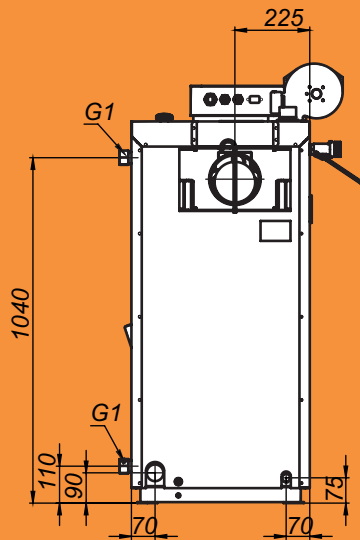

# Монтажные размеры котлов Магна

Magna - 15

Magna - 20

# Монтажные размеры котлов Магна

Magna - 26

Magna - 35

# Монтажные размеры котлов Магна

Magna - 45

# Монтажные размеры котлов Магна

Magna - 60

Magna - 80