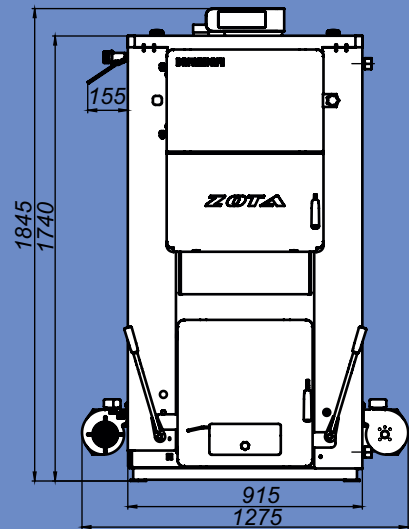

# Монтажные размеры котлов Магна

Magna - 26

Magna - 35

# Монтажные размеры котлов Магна

Magna - 45

# Монтажные размеры котлов Магна

Magna - 60

Magna - 80

# Монтажные размеры котлов Magna

Magna - 100