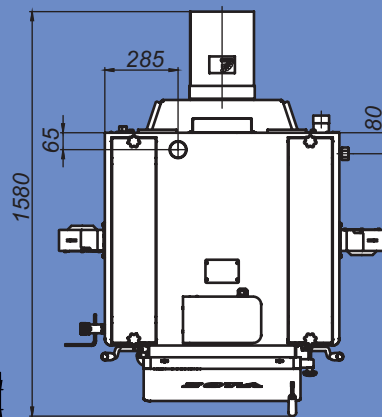

# Монтажные размеры котлов Магна

Magna - 26

Magna - 35

# Монтажные размеры котлов Магна

Magna - 45

# Монтажные размеры котлов Магна

Magna - 60

Magna - 80