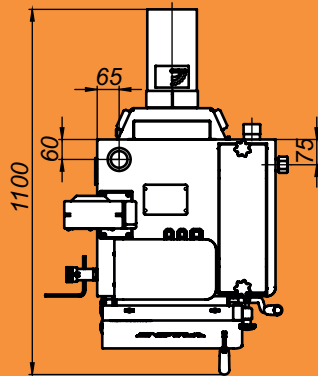

# Монтажные размеры котлов Магна

Magna - 15

Magna - 20

# Монтажные размеры котлов Магна

Magna - 26

Magna - 35

# Монтажные размеры котлов Магна

Magna - 45

# Монтажные размеры котлов Магна

Magna - 60

Magna - 80