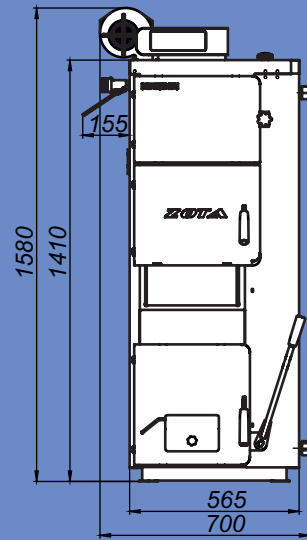

# Монтажные размеры котлов Магна

Magna - 15

Magna - 20

# Монтажные размеры котлов Магна

Magna - 26

Magna - 35

# Монтажные размеры котлов Магна

Magna - 45

# Монтажные размеры котлов Магна

Magna - 60

Magna - 80