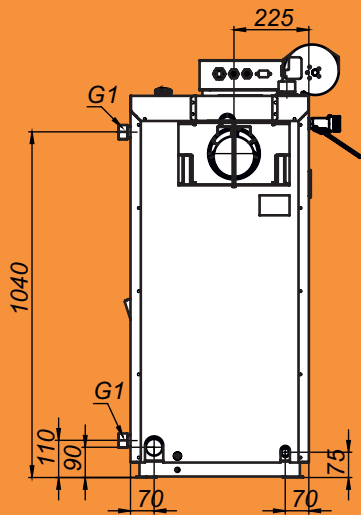

# Монтажные размеры котлов Магна

Magna - 15

Magna - 20

# Монтажные размеры котлов Магна

Magna - 26

Magna - 35

# Монтажные размеры котлов Магна

Magna - 45

# Монтажные размеры котлов Магна

Magna - 60

Magna - 80