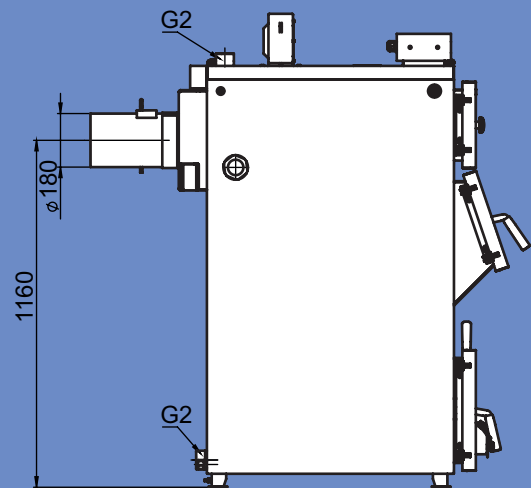

# Монтажные размеры котлов Магна

Magna - 15

Magna - 20

# Монтажные размеры котлов Магна

Magna - 26

Magna - 35

# Монтажные размеры котлов Магна

Magna - 45

# Монтажные размеры котлов Магна

Magna - 60

Magna - 80