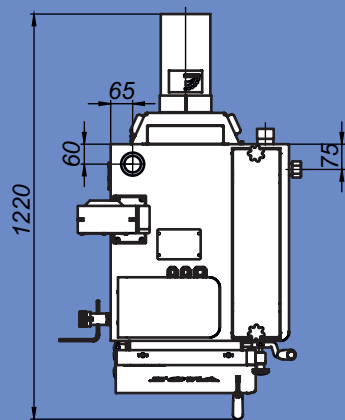

# Монтажные размеры котлов Магна

Magna - 15

Magna - 20

# Монтажные размеры котлов Магна

Magna - 26

Magna - 35

# Монтажные размеры котлов Магна

Magna - 45

# Монтажные размеры котлов Магна

Magna - 60

Magna - 80