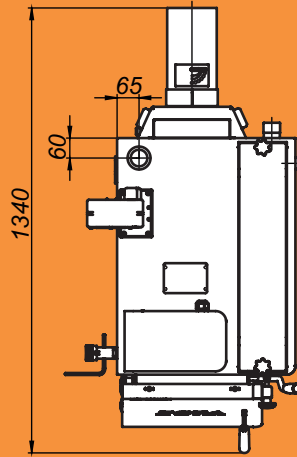

# Монтажные размеры котлов Магна

Magna - 15

Magna - 20

# Монтажные размеры котлов Магна

Magna - 26

Magna - 35

# Монтажные размеры котлов Магна

Magna - 45

# Монтажные размеры котлов Магна

Magna - 60

Magna - 80