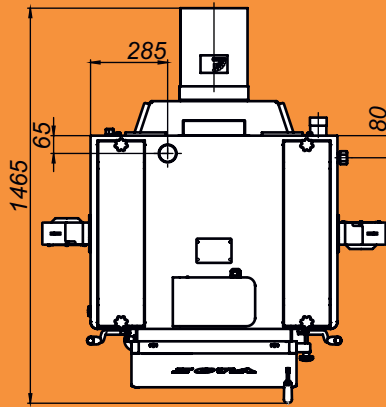

# Монтажные размеры котлов Магна

Magna - 15

Magna - 20

# Монтажные размеры котлов Магна

Magna - 26

Magna - 35

# Монтажные размеры котлов Магна

Magna - 45

# Монтажные размеры котлов Магна

Magna - 60

Magna - 80