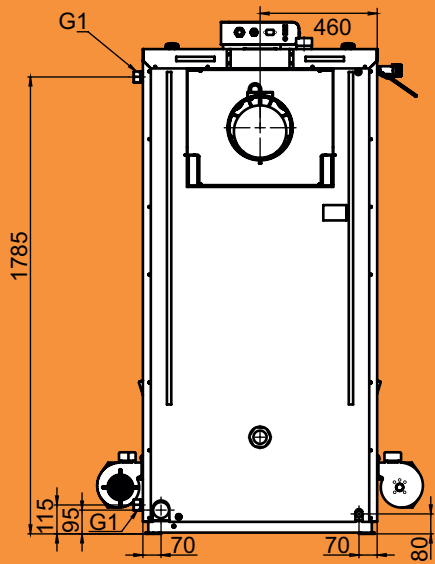

# Монтажные размеры котлов Магна

Magna - 45

# Монтажные размеры котлов Магна

Magna - 60

Magna - 80

# Монтажные размеры котлов Magna

Magna - 100