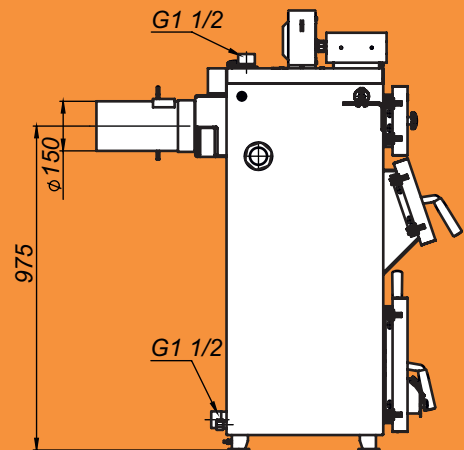

# Монтажные размеры котлов Магна

Magna - 15

Magna - 20

# Монтажные размеры котлов Магна

Magna - 26

Magna - 35

# Монтажные размеры котлов Магна

Magna - 45

# Монтажные размеры котлов Магна

Magna - 60

Magna - 80