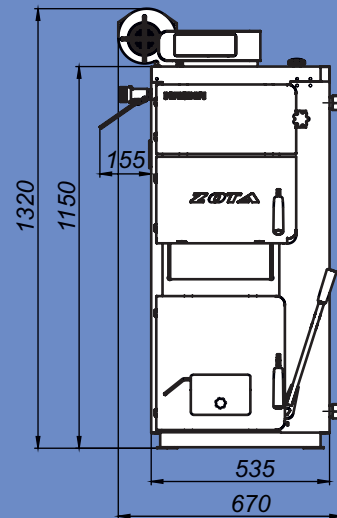

# Монтажные размеры котлов Магна

Magna - 15

Magna - 20

# Монтажные размеры котлов Магна

Magna - 26

Magna - 35

# Монтажные размеры котлов Магна

Magna - 45

# Монтажные размеры котлов Магна

Magna - 60

Magna - 80