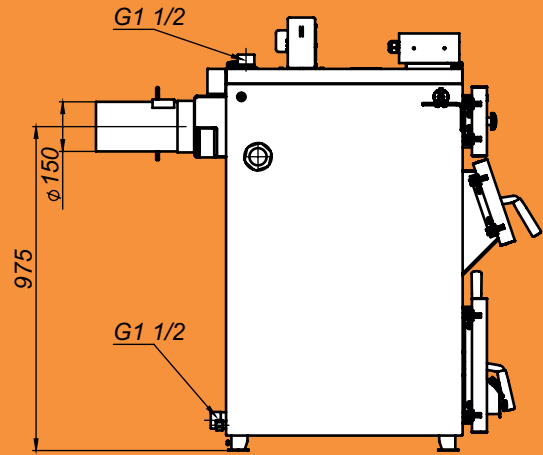

# Монтажные размеры котлов Магна

Magna - 15

Magna - 20

# Монтажные размеры котлов Магна

Magna - 26

Magna - 35

# Монтажные размеры котлов Магна

Magna - 45

# Монтажные размеры котлов Магна

Magna - 60

Magna - 80