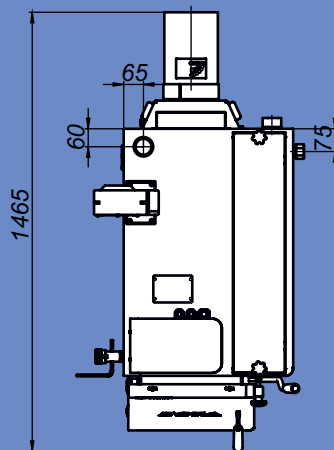

# Монтажные размеры котлов Магна

Magna - 15

Magna - 20

# Монтажные размеры котлов Магна

Magna - 26

Magna - 35

# Монтажные размеры котлов Магна

Magna - 45

# Монтажные размеры котлов Магна

Magna - 60

Magna - 80