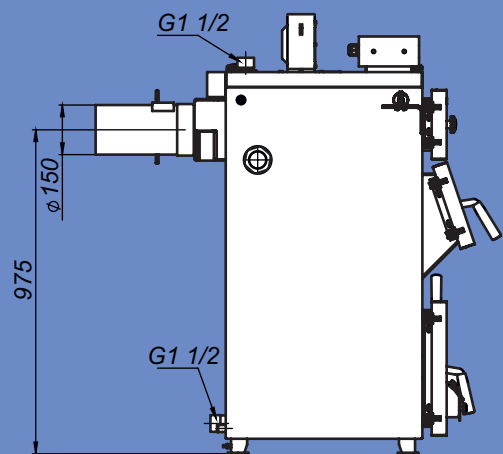

# Монтажные размеры котлов Магна

Magna - 15

Magna - 20

# Монтажные размеры котлов Магна

Magna - 26

Magna - 35

# Монтажные размеры котлов Магна

Magna - 45

# Монтажные размеры котлов Магна

Magna - 60

Magna - 80