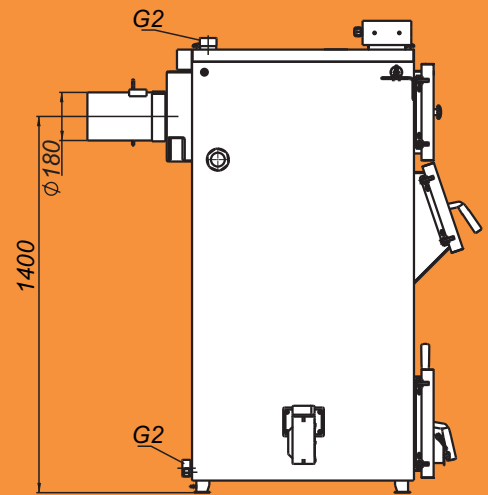

# Монтажные размеры котлов Магна

Magna - 15

Magna - 20

# Монтажные размеры котлов Магна

Magna - 26

Magna - 35

# Монтажные размеры котлов Магна

Magna - 45

# Монтажные размеры котлов Магна

Magna - 60

Magna - 80