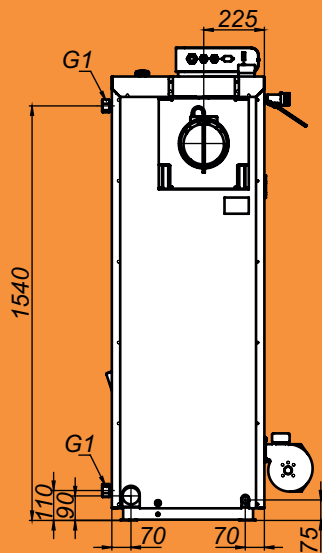

# Монтажные размеры котлов Магна

Magna - 15

Magna - 20

# Монтажные размеры котлов Магна

Magna - 26

Magna - 35

# Монтажные размеры котлов Магна

Magna - 45

# Монтажные размеры котлов Магна

Magna - 60

Magna - 80