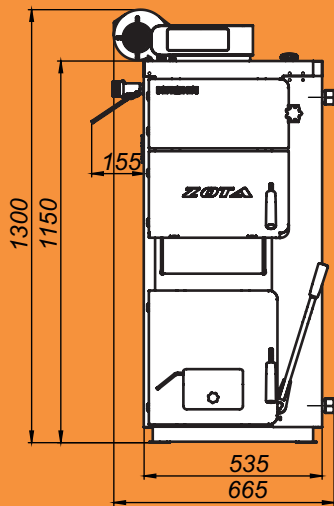

# Монтажные размеры котлов Магна

Magna - 15

Magna - 20

# Монтажные размеры котлов Магна

Magna - 26

Magna - 35

# Монтажные размеры котлов Магна

Magna - 45

# Монтажные размеры котлов Магна

Magna - 60

Magna - 80