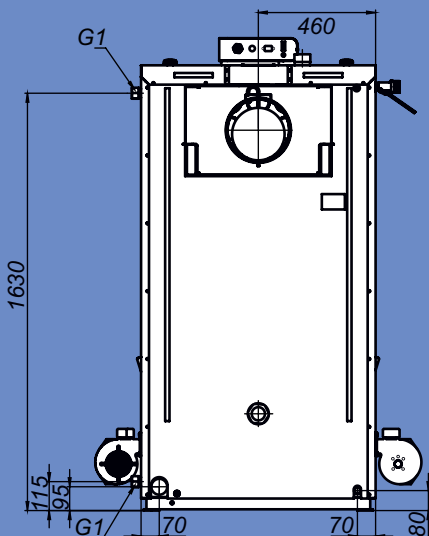

# Монтажные размеры котлов Магна

Magna - 26

Magna - 35

# Монтажные размеры котлов Магна

Magna - 45

# Монтажные размеры котлов Магна

Magna - 60

Magna - 80