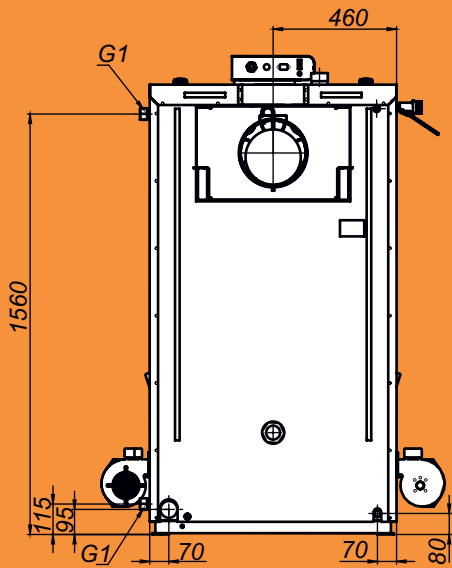

# Монтажные размеры котлов Магна

Magna - 26

Magna - 35

# Монтажные размеры котлов Магна

Magna - 45

# Монтажные размеры котлов Магна

Magna - 60

Magna - 80