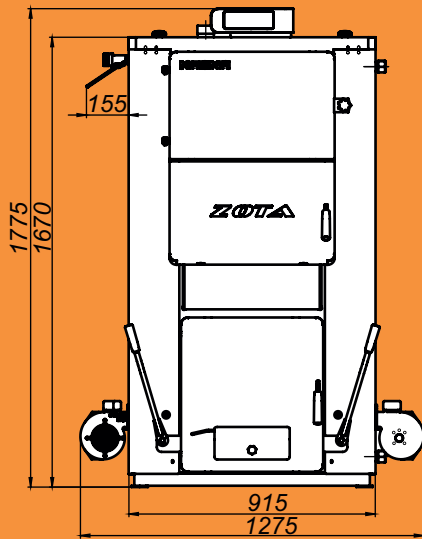

# Монтажные размеры котлов Магна

Magna - 26

Magna - 35

# Монтажные размеры котлов Магна

Magna - 45

# Монтажные размеры котлов Магна

Magna - 60

Magna - 80

# Монтажные размеры котлов Magna

Magna - 100