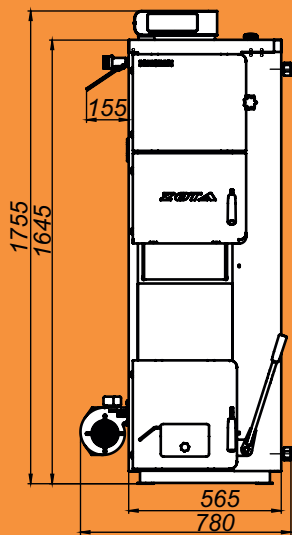

# Монтажные размеры котлов Магна

Magna - 15

Magna - 20

# Монтажные размеры котлов Магна

Magna - 26

Magna - 35

# Монтажные размеры котлов Магна

Magna - 45

# Монтажные размеры котлов Магна

Magna - 60

Magna - 80