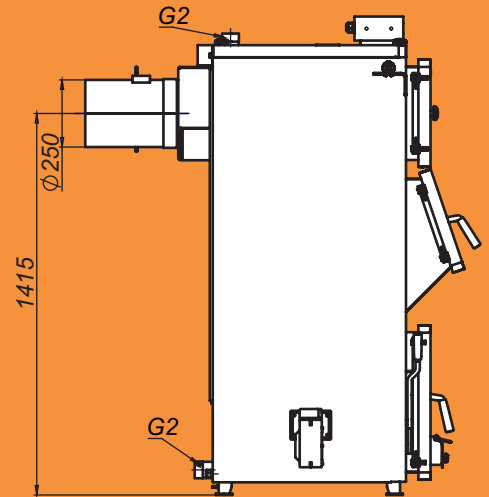

# Монтажные размеры котлов Магна

Magna - 26

Magna - 35

# Монтажные размеры котлов Магна

Magna - 45

# Монтажные размеры котлов Магна

Magna - 60

Magna - 80