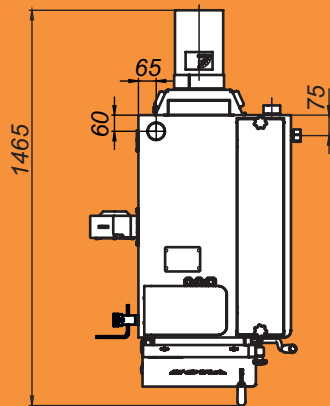

# Монтажные размеры котлов Магна

Magna - 15

Magna - 20

# Монтажные размеры котлов Магна

Magna - 26

Magna - 35

# Монтажные размеры котлов Магна

Magna - 45

# Монтажные размеры котлов Магна

Magna - 60

Magna - 80