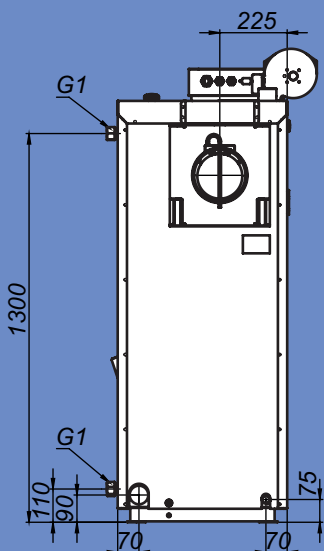

# Монтажные размеры котлов Магна

Magna - 15

Magna - 20

# Монтажные размеры котлов Магна

Magna - 26

Magna - 35

# Монтажные размеры котлов Магна

Magna - 45

# Монтажные размеры котлов Магна

Magna - 60

Magna - 80