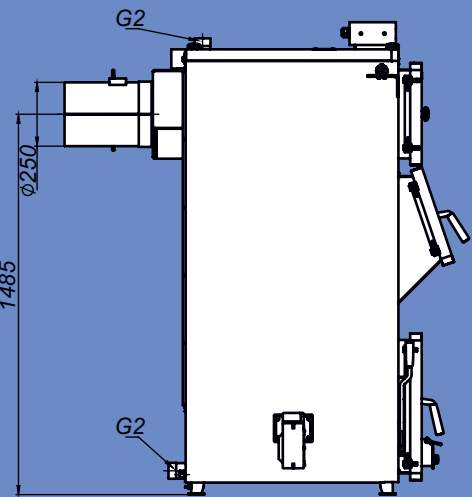

# Монтажные размеры котлов Магна

Magna - 26

Magna - 35

# Монтажные размеры котлов Магна

Magna - 45

# Монтажные размеры котлов Магна

Magna - 60

Magna - 80