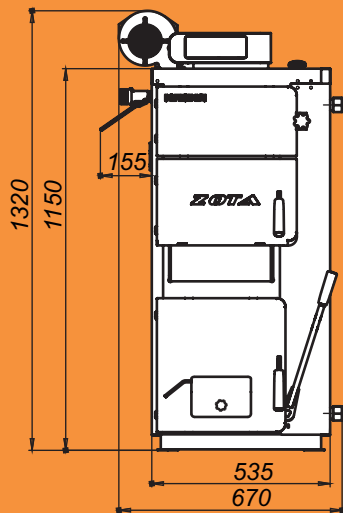

# Монтажные размеры котлов Магна

Magna - 15

Magna - 20

# Монтажные размеры котлов Магна

Magna - 26

Magna - 35

# Монтажные размеры котлов Магна

Magna - 45

# Монтажные размеры котлов Магна

Magna - 60

Magna - 80