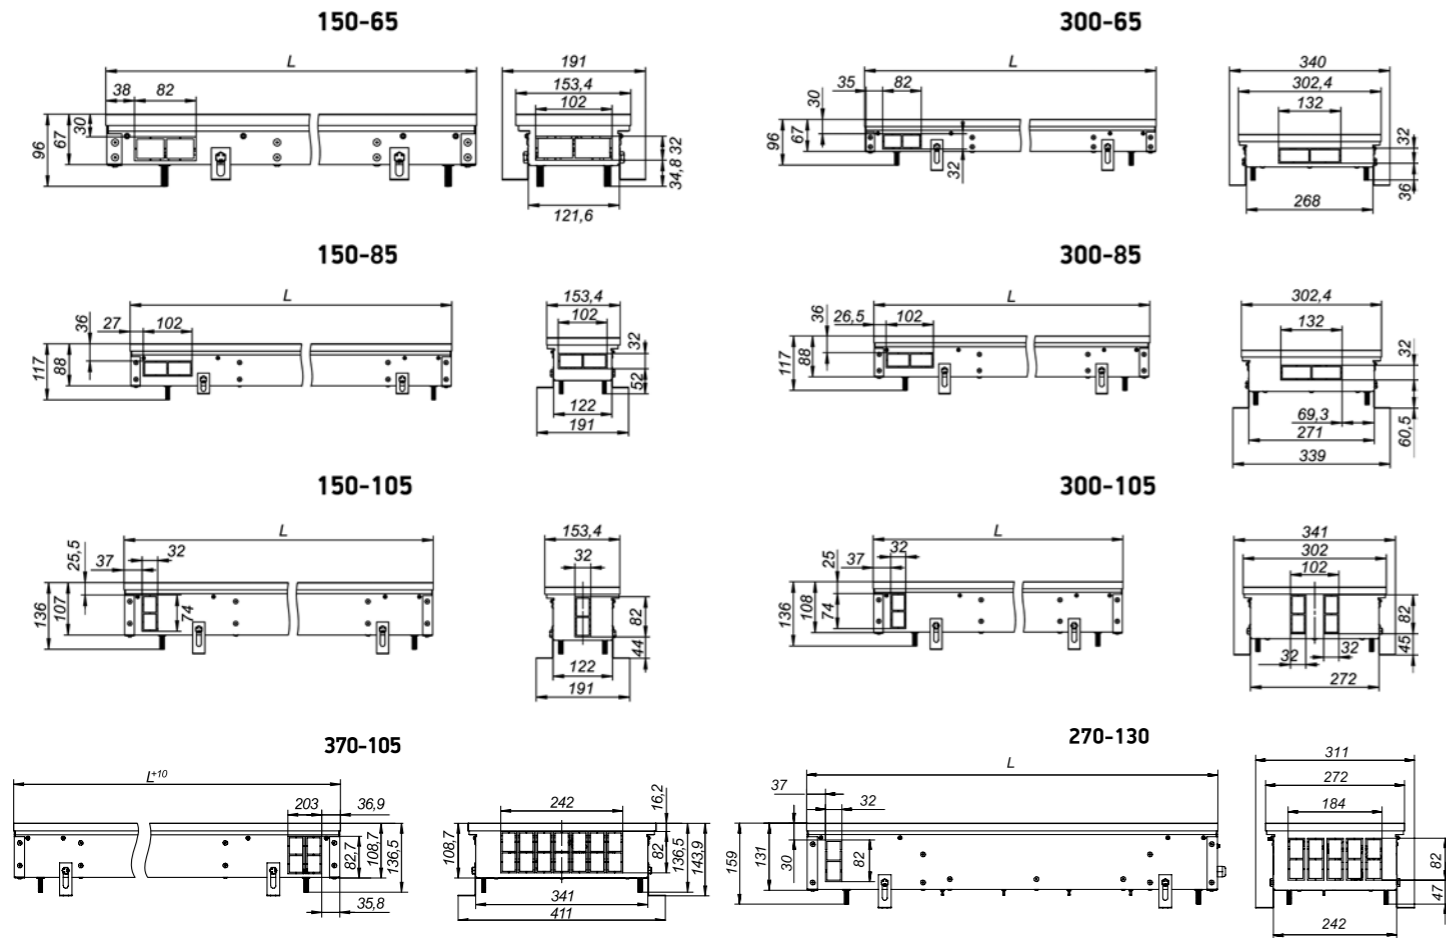

РАЗМЕРЫ ВСТРАИВАЕМЫХ КОНВЕКТОРОВ TECHNO POWER / POWER VENT

КОНВЕКТОРЫ KVZ, МОНТАЖНО-ПРИСОЕДИНИТЕЛЬНЫЕ РАЗМЕРЫ

КОНВЕКТОРЫ KVZ, KVZVh МОНТАЖНО-ПРИСОЕДИНИТЕЛЬНЫЕ РАЗМЕРЫ

КОНВЕКТОРЫ KVZV МОНТАЖНО-ПРИСОЕДИНИТЕЛЬНЫЕ РАЗМЕРЫ

СХЕМЫ ПОДКЛЮЧЕНИЯ К ТЕРМОСТАТУ

Схема подключения конвекторов к термостатам E51.42/E91.42, SIEMENS RAB 11.1, SIEMENS RDF 310.2 с трёхступенчатой регулировкой скорости вращения вентиляторов с блоком BT-500

Реле P1, P2, P3 - PЭК77/4 (220 VAC)