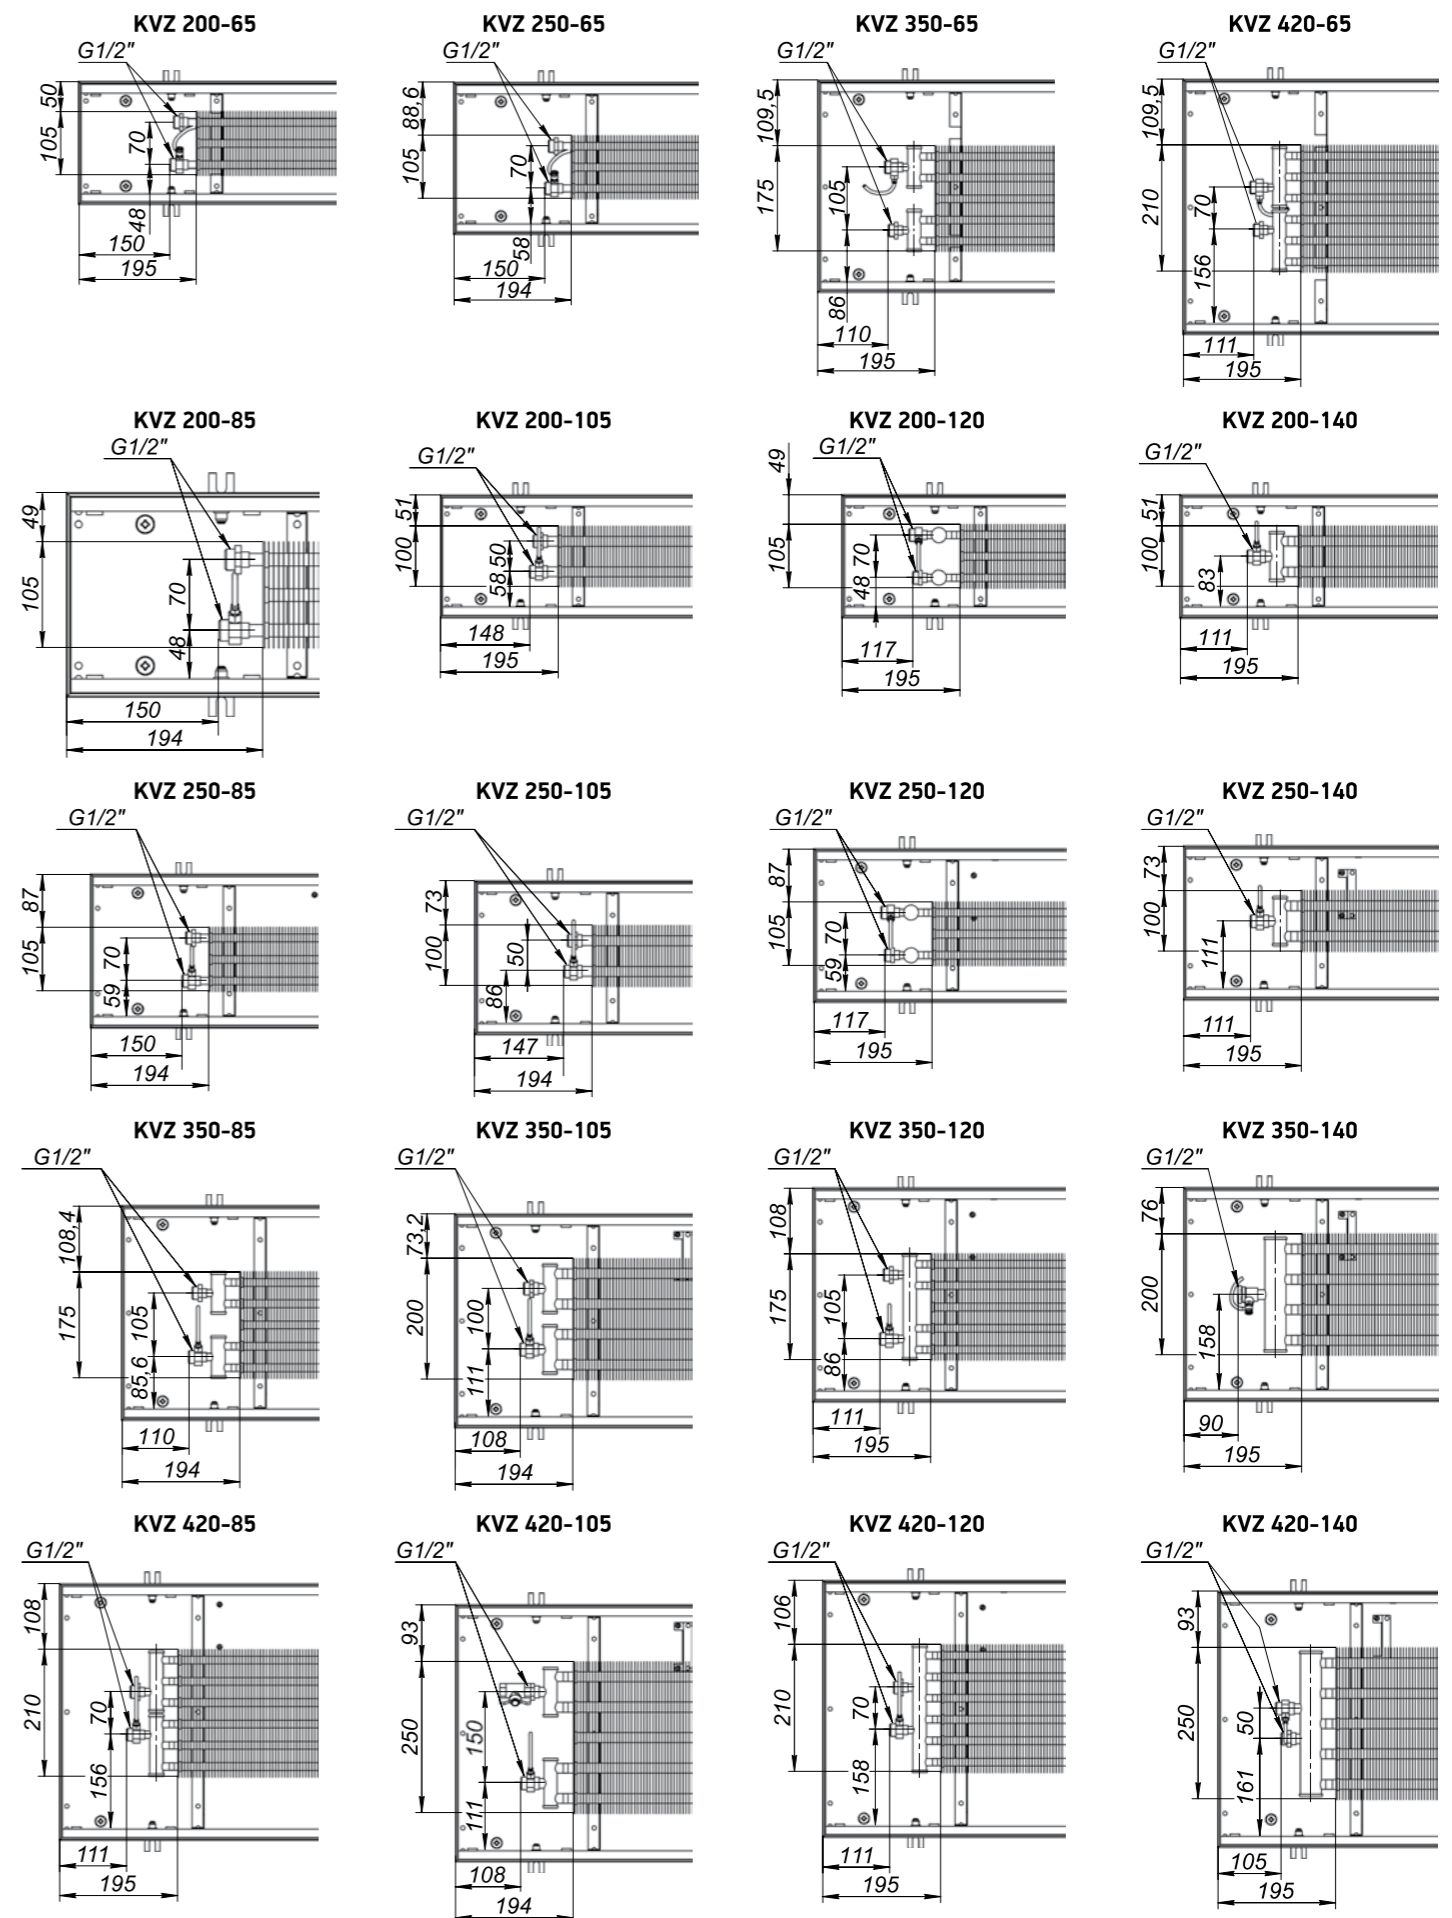

РАЗМЕРЫ ВСТРАИВАЕМЫХ КОНВЕКТОРОВ TECHNO POWER / POWER VENT

КОНВЕКТОРЫ KVZ, МОНТАЖНО-ПРИСОЕДИНИТЕЛЬНЫЕ РАЗМЕРЫ

КОНВЕКТОРЫ KVZ, KVZVh МОНТАЖНО-ПРИСОЕДИНИТЕЛЬНЫЕ РАЗМЕРЫ

КОНВЕКТОРЫ KVZV МОНТАЖНО-ПРИСОЕДИНИТЕЛЬНЫЕ РАЗМЕРЫ

СХЕМЫ ПОДКЛЮЧЕНИЯ К ТЕРМОСТАТУ

Схема подключения конвекторов к термостатам E51.42/E91.42, SIEMENS RAB 11.1, SIEMENS RDF 310.2 с трёхступенчатой регулировкой скорости вращения вентиляторов с блоком BT-500

Схема подключения конвекторов к термостату T6371A1019 с трёхступенчатой регулировкой скорости вращения вентиляторов

Трансформатор для вентиляторов 220 VAC: Трансформатор для вентиляторов 12 VAC:

Tr1 - 172ВА	Tr1 - 90ВА
U1-2 ~ 230 VAC	U1-2 ~ 230 VAC
U3-4 ~ 140 VAC	U3-4 ~ 6 VAC
U3-5 ~ 180 VAC	U3-5 ~ 9 VAC
U3-6 ~ 230 VAC	U3-6 ~ 12 VAC

Реле P1, P2, P3 - PЭК77/4 (220 VAC)