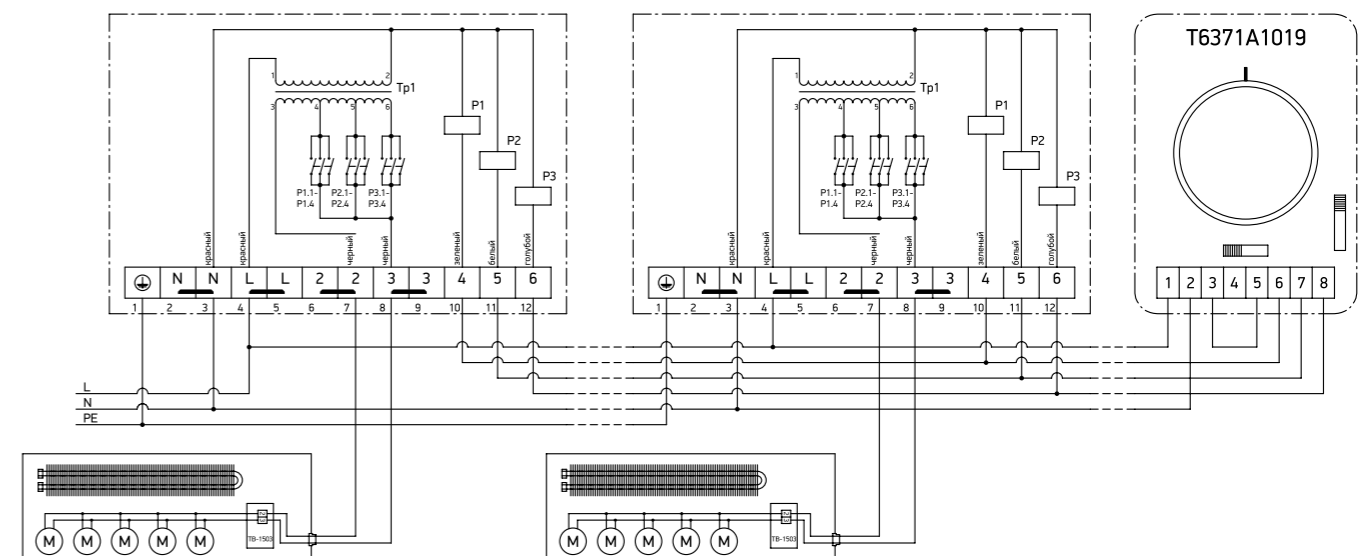

СХЕМЫ ПОДКЛЮЧЕНИЯ К ТЕРМОСТАТУ

Схема подключения конвекторов к термостатам E51.42/E91.42, SIEMENS RAB 11.1, SIEMENS RDF 310.2 с трёхступенчатой регулировкой скорости вращения вентиляторов с блоком BT-500

Схема подключения конвекторов к термостату T6371A1019 с трёхступенчатой регулировкой скорости вращения вентиляторов

Трансформатор для вентиляторов 220 VAC: Трансформатор для вентиляторов 12 VAC:

Tr1 - 172ВА	Tr1 - 90ВА
U1-2 ~ 230 VAC	U1-2 ~ 230 VAC
U3-4 ~ 140 VAC	U3-4 ~ 6 VAC
U3-5 ~ 180 VAC	U3-5 ~ 9 VAC
U3-6 ~ 230 VAC	U3-6 ~ 12 VAC