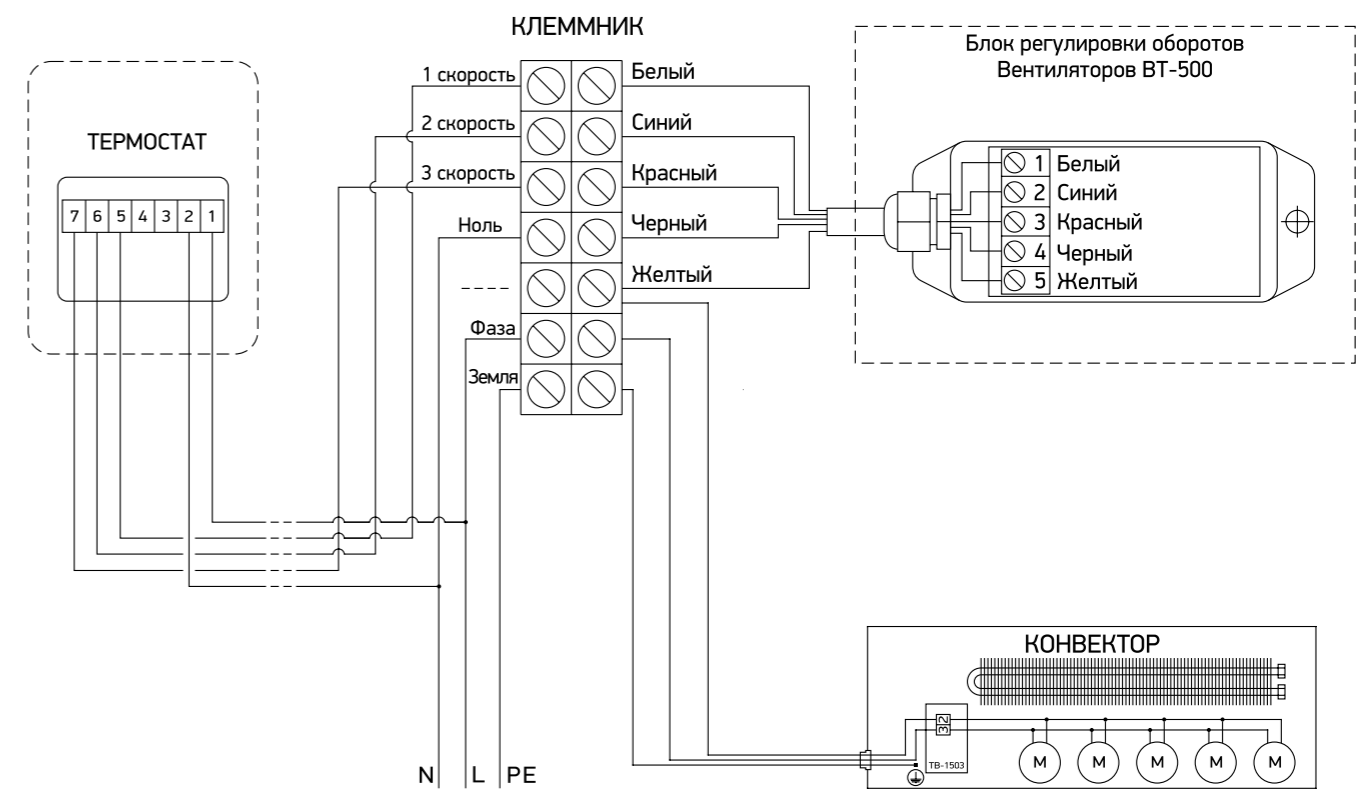

СХЕМЫ ПОДКЛЮЧЕНИЯ К ТЕРМОСТАТУ

Схема подключения конвекторов к термостатам E51.42/E91.42, SIEMENS RAB 11.1, SIEMENS RDF 310.2 с трёхступенчатой регулировкой скорости вращения вентиляторов с блоком BT-500

Схема подключения конвекторов к термостату T6371A1019 с трёхступенчатой регулировкой скорости вращения вентиляторов

Трансформатор для вентиляторов 220 VAC: Трансформатор для вентиляторов 12 VAC:

Tr1 - 172ВА	Tr1 - 90ВА
U1-2 ~ 230 VAC	U1-2 ~ 230 VAC
U3-4 ~ 140 VAC	U3-4 ~ 6 VAC
U3-5 ~ 180 VAC	U3-5 ~ 9 VAC
U3-6 ~ 230 VAC	U3-6 ~ 12 VAC