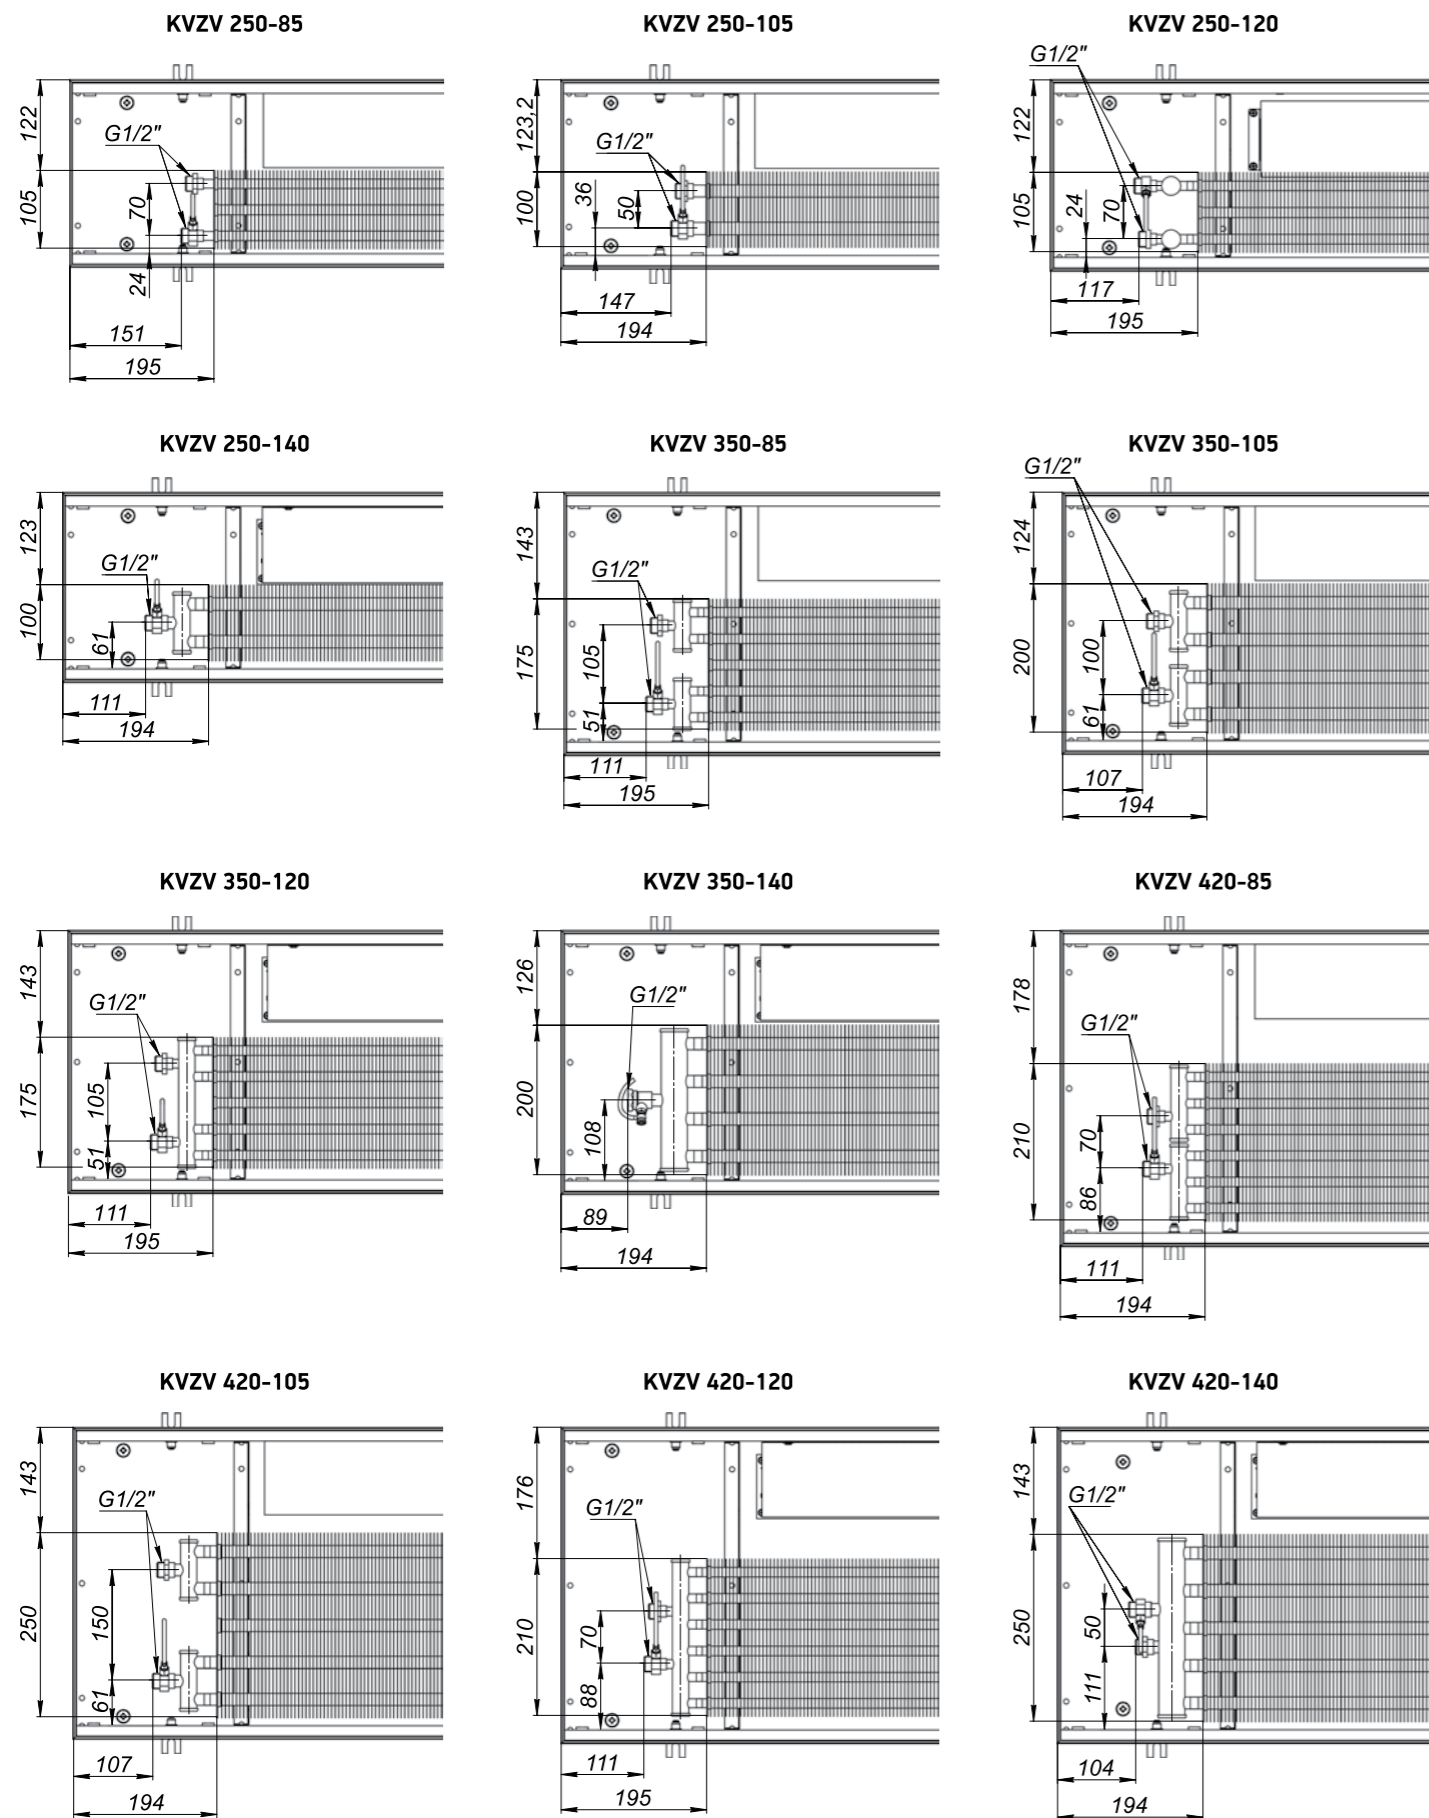

РАЗМЕРЫ ВСТРАИВАЕМЫХ КОНВЕКТОРОВ TECHNO POWER / POWER VENT

КОНВЕКТОРЫ KVZ, МОНТАЖНО-ПРИСОЕДИНИТЕЛЬНЫЕ РАЗМЕРЫ

КОНВЕКТОРЫ KVZ, KVZVh МОНТАЖНО-ПРИСОЕДИНИТЕЛЬНЫЕ РАЗМЕРЫ

КОНВЕКТОРЫ KVZV МОНТАЖНО-ПРИСОЕДИНИТЕЛЬНЫЕ РАЗМЕРЫ

СХЕМЫ ПОДКЛЮЧЕНИЯ К ТЕРМОСТАТУ

Схема подключения конвекторов к термостатам E51.42/E91.42, SIEMENS RAB 11.1, SIEMENS RDF 310.2 с трёхступенчатой регулировкой скорости вращения вентиляторов с блоком BT-500

Реле P1, P2, P3 - PЭК77/4 (220 VAC)