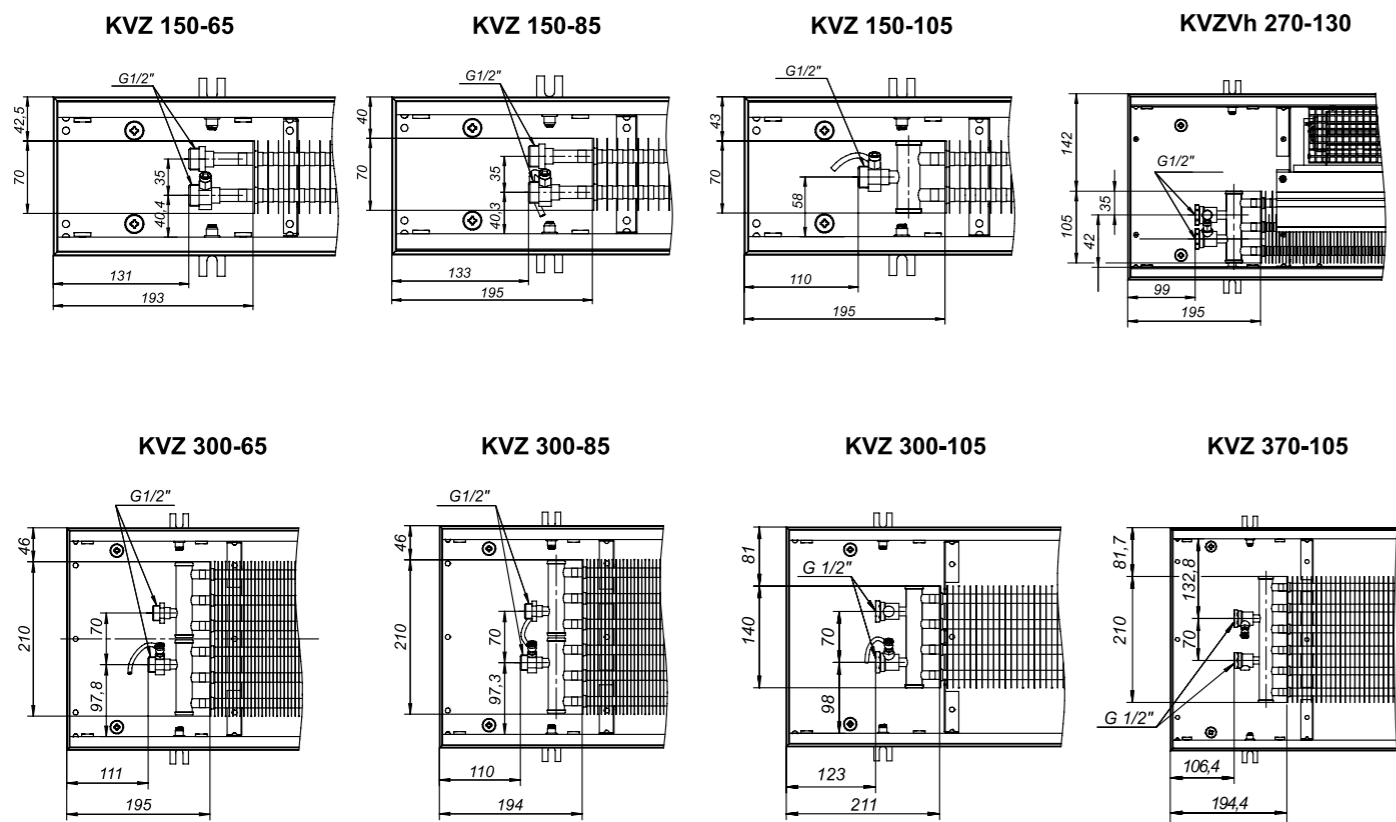

РАЗМЕРЫ ВСТРАИВАЕМЫХ КОНВЕКТОРОВ TECHNO POWER / POWER VENT

КОНВЕКТОРЫ KVZ, МОНТАЖНО-ПРИСОЕДИНИТЕЛЬНЫЕ РАЗМЕРЫ

КОНВЕКТОРЫ KVZ, KVZVh МОНТАЖНО-ПРИСОЕДИНИТЕЛЬНЫЕ РАЗМЕРЫ

КОНВЕКТОРЫ KVZV МОНТАЖНО-ПРИСОЕДИНИТЕЛЬНЫЕ РАЗМЕРЫ

СХЕМЫ ПОДКЛЮЧЕНИЯ К ТЕРМОСТАТУ

Схема подключения конвекторов к термостатам E51.42/E91.42, SIEMENS RAB 11.1, SIEMENS RDF 310.2 с трёхступенчатой регулировкой скорости вращения вентиляторов с блоком BT-500

Реле P1, P2, P3 - PЭК77/4 (220 VAC)