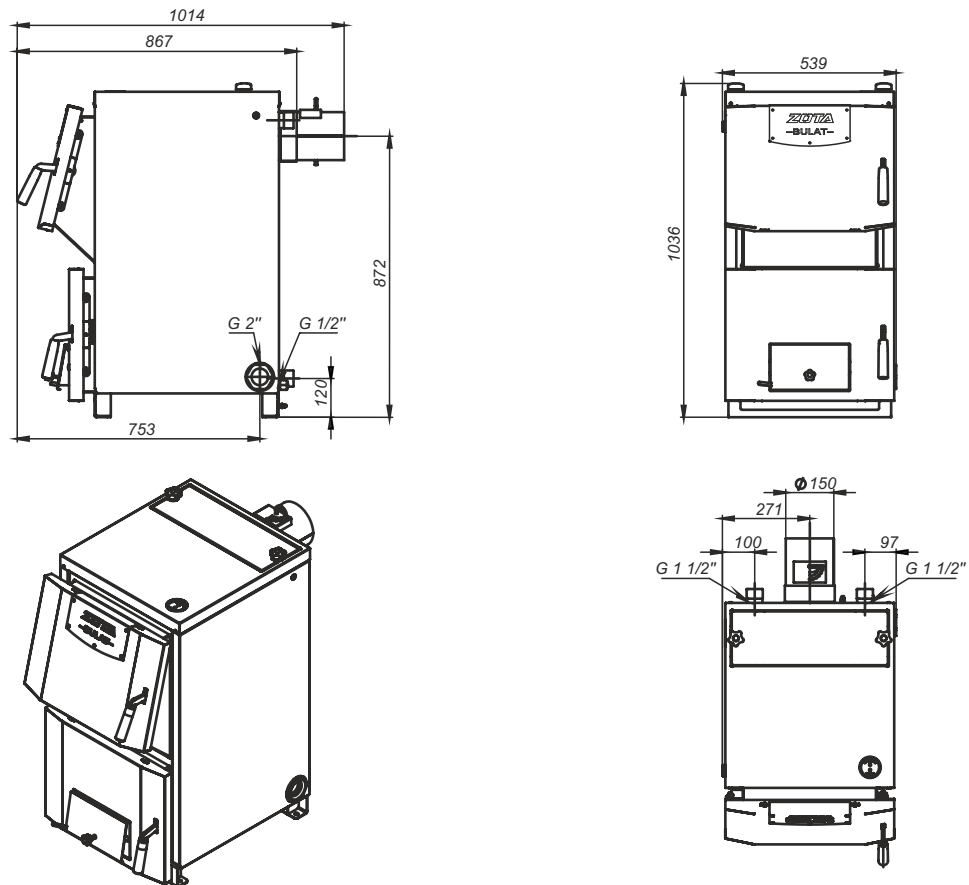

Монтажные размеры котлов Bulat

Bulat - 18

Bulat - 23

Монтажные размеры котлов Bulat

Bulat - 28