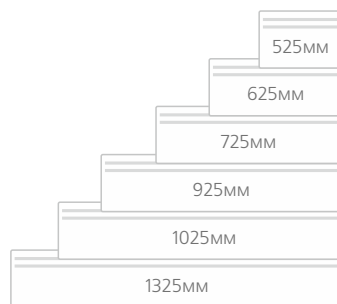

Компактный размер

Встроенный электронный термостат

Гарантия – 10 лет

Норвежское качество

Ресурс 30 лет

Совместимость

Встроенный электронный термостат

Гарантия – 10 лет

Норвежское качество

Ресурс 30 лет

Viking NFK 2S (высота 200 мм)

Модель	Мощность, кВт	Габариты, мм	Вес, кг (нетто)
Конвектор Nobo NFK 2S 05	0,50	725x200x55	2,9
Конвектор Nobo NFK 2S 07	0,75	1025x200x55	3,9
Конвектор Nobo NFK 2S 10	1,00	1325x200x55	4,7
Конвектор Nobo NFK 2S 12	1,25	1525x200x55	5,5

В комплект поставки входят кронштейны-крепления. Ножки для конвектора – дополнительная опция. В комплект не включается.

Viking NFK 4S (высота 400 мм)

Модель	Мощность, кВт	Габариты, мм	Вес, кг (нетто)
Конвектор Nobo NFK 4S 05	0,50	525x400x55	3,6
Конвектор Nobo NFK 4S 07	0,75	625x400x55	4,0
Конвектор Nobo NFK 4S 10	1,00	725x400x55	4,8
Конвектор Nobo NFK 4S 12	1,25	925x400x55	5,9
Конвектор Nobo NFK 4S 15	1,50	1025x400x55	6,5
Конвектор Nobo NFK 4S 20	2,00	1325x400x55	8,4

В комплект поставки входят кронштейны-крепления. Ножки для конвектора – дополнительная опция. В комплект не включается.

* Конвекторы NOBO серии NFK4S. NFK2S снабжены удобным и функциональным встроенным термостатом NCU 1S (подробнее о термостатах NCU 1S на стр. 24).