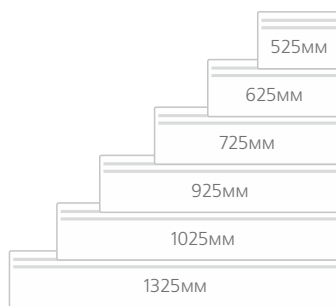

Без термостата

Совместимость

Гарантия – 10 лет

Норвежское качество

Ресурс 30 лет

Без термостата

Совместимость

Гарантия – 10 лет

Норвежское качество

Ресурс 30 лет

Viking NFK 2N (высота 200 мм)

Модель	Мощность, кВт	Габариты, мм	Вес, кг (нетто)
Конвектор Nobo NFK 2N 05	0,50	725x200x55	2,9
Конвектор Nobo NFK 2N 07	0,75	1025x200x55	3,9
Конвектор Nobo NFK 2N 10	1,00	1325x200x55	4,7
Конвектор Nobo NFK 2N 12	1,25	1525x200x55	5,5

В комплект поставки входят кронштейны-крепления. Ножки для конвектора – дополнительная опция. В комплект не включается.

Viking NFK 4N (высота 400 мм)

Модель	Мощность, кВт	Габариты, мм	Вес, кг (нетто)
Конвектор Nobo NFK 4N 05	0,50	525x400x55	3,6
Конвектор Nobo NFK 4N 07	0,75	625x400x55	4,0
Конвектор Nobo NFK 4N 10	1,00	725x400x55	4,8
Конвектор Nobo NFK 4N 12	1,25	925x400x55	5,9
Конвектор Nobo NFK 4N 15	1,50	1025x400x55	6,5
Конвектор Nobo NFK 4N 20	2,00	1325x400x55	8,4

В комплект поставки входят кронштейны-крепления. Ножки для конвектора – дополнительная опция. В комплект не включается.

* Конвекторы NOBO серии NFK 2N, NFK 4N могут быть оснащены любым термостатом NOBO серии NCU в зависимости от потребности и желания потребителя (подробнее о термостатах NCU на стр. 24).