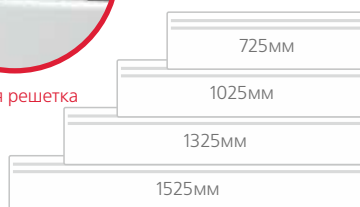

Компактный размер

Встроенный электронный термостат

Гарантия – 10 лет

Норвежское качество

Ресурс 30 лет

Совместимость

Встроенный электронный термостат

Гарантия – 10 лет

Норвежское качество

Ресурс 30 лет

Viking NFK 2S (высота 200 мм)

Модель	Мощность, кВт	Габариты, мм	Вес, кг (нетто)
Конвектор Nobo NFK 2S 05	0,50	725x200x55	2,9
Конвектор Nobo NFK 2S 07	0,75	1025x200x55	3,9
Конвектор Nobo NFK 2S 10	1,00	1325x200x55	4,7
Конвектор Nobo NFK 2S 12	1,25	1525x200x55	5,5

В комплект поставки входят кронштейны-крепления. Ножки для конвектора – дополнительная опция. В комплект не включается.

Viking NFK 4S (высота 400 мм)

Модель	Мощность, кВт	Габариты, мм	Вес, кг (нетто)
Конвектор Nobo NFK 4S 05	0,50	525x400x55	3,6
Конвектор Nobo NFK 4S 07	0,75	625x400x55	4,0
Конвектор Nobo NFK 4S 10	1,00	725x400x55	4,8
Конвектор Nobo NFK 4S 12	1,25	925x400x55	5,9
Конвектор Nobo NFK 4S 15	1,50	1025x400x55	6,5
Конвектор Nobo NFK 4S 20	2,00	1325x400x55	8,4

В комплект поставки входят кронштейны-крепления. Ножки для конвектора – дополнительная опция. В комплект не включается.

* Конвекторы NOBO серии NFK4S. NFK2S снабжены удобным и функциональным встроенным термостатом NCU 1S (подробнее о термостатах NCU 1S на стр. 24).