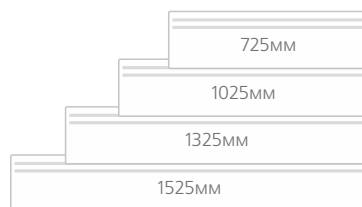

Без термостата

Совместимость

Гарантия – 10 лет

Норвежское качество

Ресурс 30 лет

Без термостата

Совместимость

Гарантия – 10 лет

Норвежское качество

Ресурс 30 лет

Viking NFK 2N (высота 200 мм)

Модель	Мощность, кВт	Габариты, мм	Вес, кг (нетто)
Конвектор Nobo NFK 2N 05	0,50	725x200x55	2,9
Конвектор Nobo NFK 2N 07	0,75	1025x200x55	3,9
Конвектор Nobo NFK 2N 10	1,00	1325x200x55	4,7
Конвектор Nobo NFK 2N 12	1,25	1525x200x55	5,5

В комплект поставки входят кронштейны-крепления. Ножки для конвектора – дополнительная опция. В комплект не включается.

Viking NFK 4N (высота 400 мм)

Модель	Мощность, кВт	Габариты, мм	Вес, кг (нетто)
Конвектор Nobo NFK 4N 05	0,50	525x400x55	3,6
Конвектор Nobo NFK 4N 07	0,75	625x400x55	4,0
Конвектор Nobo NFK 4N 10	1,00	725x400x55	4,8
Конвектор Nobo NFK 4N 12	1,25	925x400x55	5,9
Конвектор Nobo NFK 4N 15	1,50	1025x400x55	6,5
Конвектор Nobo NFK 4N 20	2,00	1325x400x55	8,4

В комплект поставки входят кронштейны-крепления. Ножки для конвектора – дополнительная опция. В комплект не включается.

* Конвекторы NOBO серии NFK 2N, NFK 4N могут быть оснащены любым термостатом NOBO серии NCU в зависимости от потребности и желания потребителя (подробнее о термостатах NCU на стр. 24).