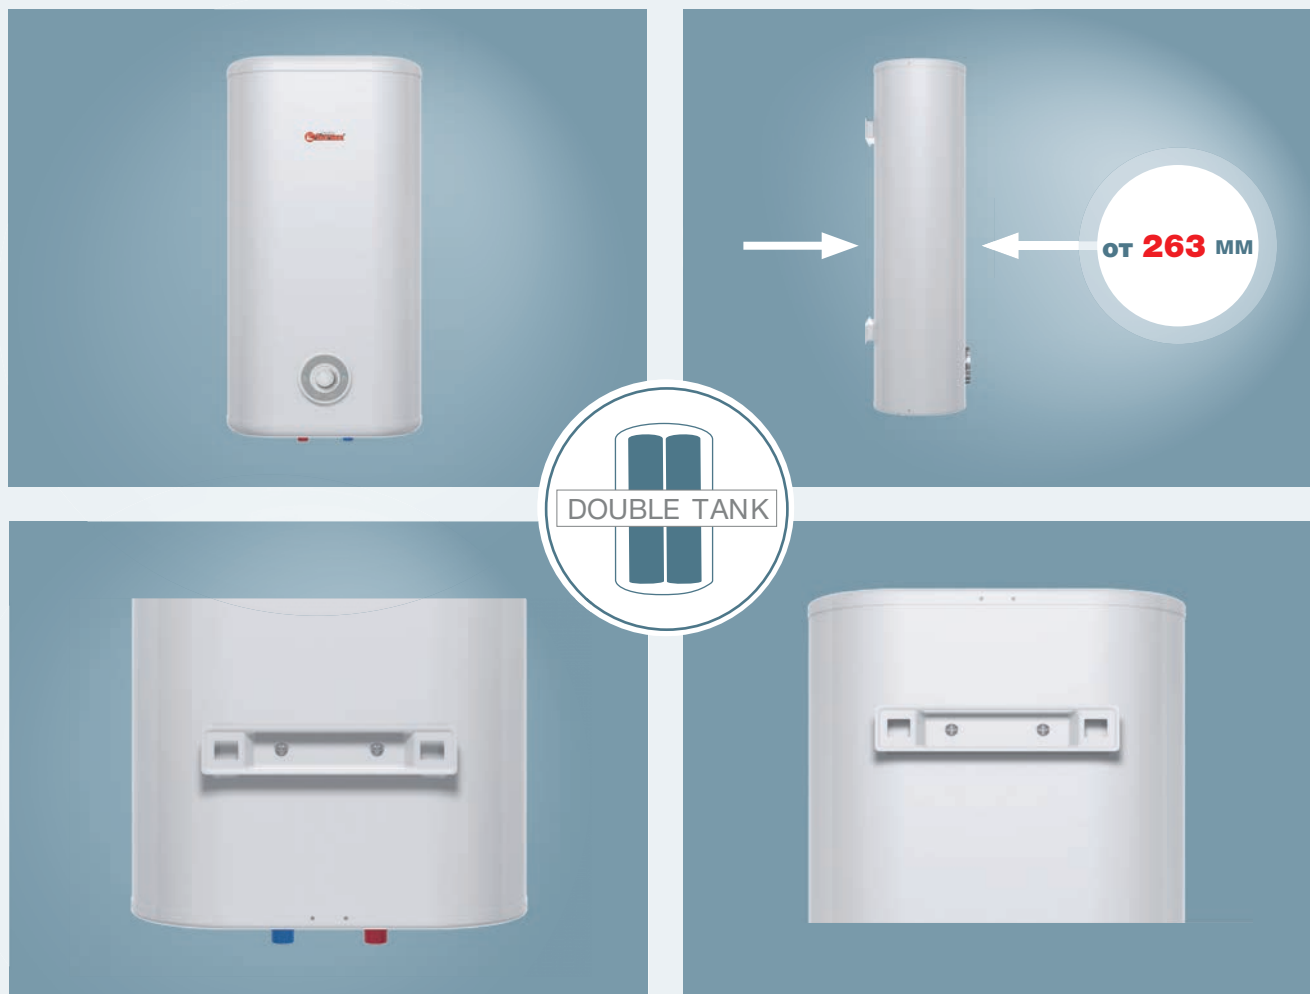

УЗО — надежная защита от поражения током

5 лет гарантии на внутренний бак

накопительные водонагреватели

THERMEX CERAMIK

СУПЕРПЛОСКИЙ КОРПУС

ИЗЯЩНЫЙ КОРПУС С НАДЕЖНЫМ НАПОЛНЕНИЕМ

Технология Double Tank:

- Два соединенных внутренних бака
- Суперплаткая конструкция
- Простое размещение
- Современный дизайн корпуса