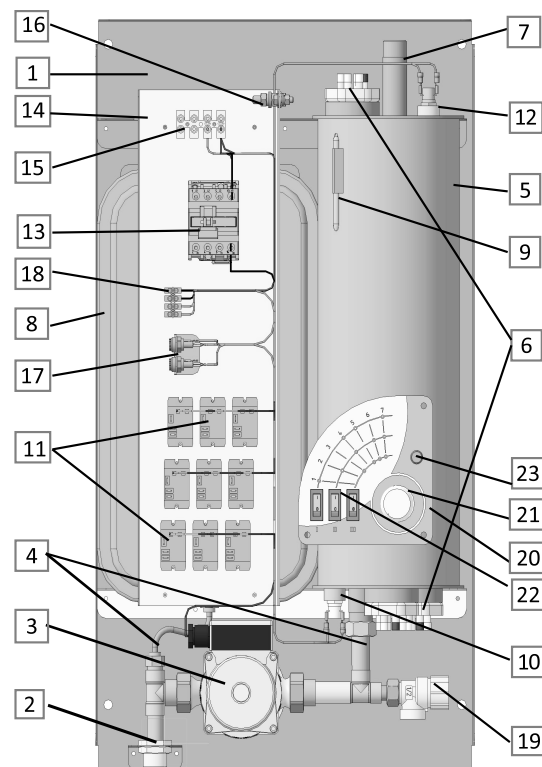

- Теплоизолированный корпус
- Колодка для подключения датчика температуры воздуха/ модуля дистанционного управления
- Высокая ремонтпригодность
- Резьба патрубков вход/выход наружная G3/4
- КПД- 99%
- Гарантия- 24 месяца

Внешний вид прибора

1. Кожух
2. Крепежные клипсы
3. Панель управления
4. Самонарезающие винты

Габаритные и присоединительные размеры

Устройство прибора

- 1 - Задняя панель
- 2 - Входной патрубок
- 3 - Циркуляционный насос
- 4 - Трубопроводы
- 5 - Теплообменная емкость
- 6 - Блок трубчатых нагревательных элементов
- 7 - Верхний выходной патрубок
- 8 - Экспанзомат
- 9 - Термостат
- 10 - Датчик давления
- 11 - Силовые реле