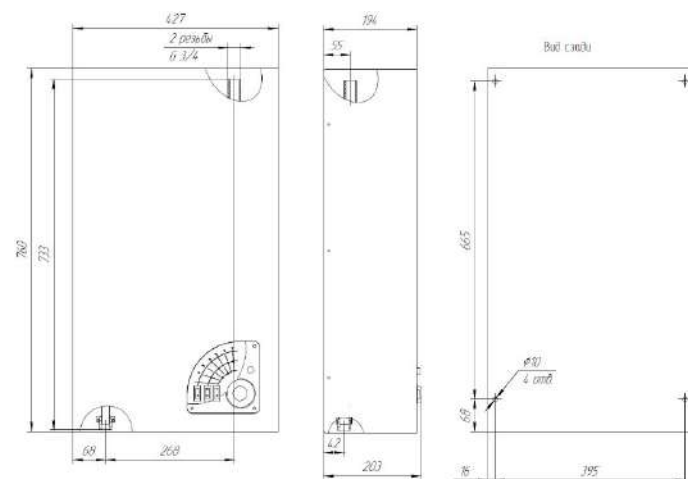

Внешний вид прибора

1. Кожух
2. Крепежные клипсы
3. Панель управления
4. Самонарезающие винты

Габаритные и присоединительные размеры

Устройство прибора

- 1 - Задняя панель
- 2 - Входной патрубок
- 3 - Циркуляционный насос
- 4 - Трубопроводы
- 5 - Теплообменная емкость
- 6 - Блок трубчатых нагревательных элементов
- 7 - Верхний выходной патрубок
- 8 - Экспанзомат
- 9 - Термостат
- 10 - Датчик давления
- 11 - Силовые реле

ЭЛЕКТРООТОПИТЕЛЬНЫЙ КОТЕЛ WARMOS STANDART 3–27

Марка	Артикул	Мощность, кВт	Ступени мощности, кВт	Кол-во блоков ТЭН	Напряжение, В	Отапливаемая площадь, кв.м. (при высоте потолка 2,7 м)	ВхШхГ, мм	Вес, кг (нетто/брутто)
WARMOS STANDART 3	14310	3	0,8/1,15/1,5/1,86/2,2/2,55/3,25	1	220/380	30	765x430x205	19/21,5
WARMOS STANDART 5	14311	5	1,27/1,78/2,38/2,97/3,57/4,16/5,35		220/380	50	765x430x205	19/21,5
WARMOS STANDART 8	14312	8	1,97/2,9/3,84/4,77/5,7/6,64/8,5		220/380	80	765x430x205	19/21,5
WARMOS STANDART 11,5	14313	11,5	2,78/4,13/5,47/6,81/8,15/9,5/12,2	2	380	115	765x430x205	23/26
WARMOS STANDART 15	14314	15	3,6/5,4/7,1/8,9/10,6/12,4/15,9		380	150	765x430x205	24/27
WARMOS STANDART 18	14315	18	4,3/6,4/8,5/10,6/12,7/14,8/19	3	380	180	765x430x205	24/27
WARMOS STANDART 21	14316	21	5,7/8,5/11,3/14,1/16,9/19,7/25,3		380	210	765x430x205	25/28
WARMOS STANDART 24	14317	24	6,4/9,55/12,7/15,9/19/22,2/28,5		380	240	765x430x205	25/28
WARMOS STANDART 27	14318	27			380	270	765x430x205	25/28