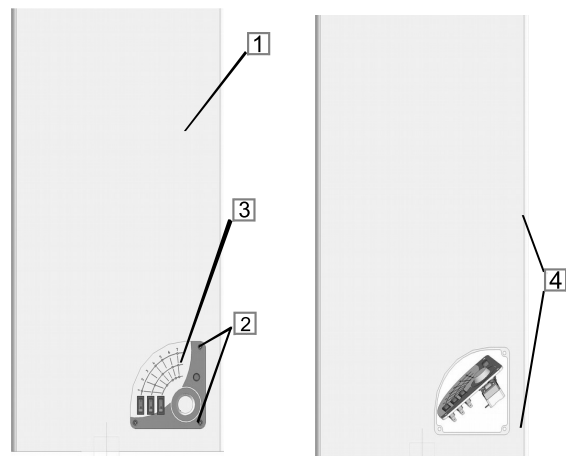

ЭЛЕКТРООТОПИТЕЛЬНЫЕ КОТЛЫ WARMOS

- Модельный ряд с диапазоном мощности от 3 до 27 кВт
- 5 модификаций прибора для потребителей с разными запросами и характером использования: STANDART, CLASSIC, COMFORT
- 7 ступеней мощности
- Механическое ограничение мощности прибора
- Универсальное подключение 220/380В(до8кВт)
- Блоки ТЭН из нержавеющей стали Backer (Чехия)
- Комплектация (кроме модификации STANDART):
 - встроенный циркуляционный насос
 - расширительный бак бл
- Регулировка температуры теплоносителя в диапазоне от 30° до 85°С
- Возможность использовать в качестве теплоносителя как воду, так и незамерзающие жидкости, сертифицированные для систем отопления
- Возможно использовать в системах «теплый пол» при условии установки смесительного клапана. ВАЖНО! Подключение котла к системе «теплый пол» должно производиться только специализированной организацией
- Комплекс безопасности:
 - защита от перегрева—аварийный самовозвратный датчик(температура срабатывания-92±3°С)
 - защита от сухого включения
 - датчик минимального давления(отключение прибора при давлении от 0,1МПа)
- Особенности эксплуатации:
 - создан с учетом особенностей российского климата, состояния электрических сетей
 - оптимально подходит в качестве резервного источника при эксплуатации тепловых насосов
 - низкошумная работа

Внешний вид прибора

1. Кожух
2. Крепежные клипсы
3. Панель управления
4. Самонарезающие винты

Габаритные и присоединительные размеры

Устройство прибора

- 1 - Задняя панель
- 2 - Входной патрубок
- 3 - Циркуляционный насос
- 4 - Трубопроводы
- 5 - Теплообменная емкость
- 6 - Блок трубчатых нагревательных элементов
- 7 - Верхний выходной патрубок
- 8 - Экспанзомат
- 9 - Термостат
- 10 - Датчик давления
- 11 - Силовые реле