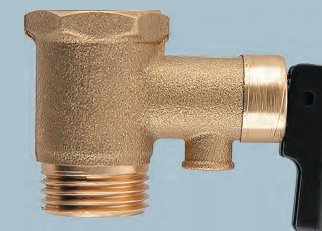

накопительные водонагреватели

THERMEX DOUBLE

Крепежные анкеры

Рассчитанные на вес наполненного водой водонагревателя

Предохранительный клапан на 0,7МПа

Защита от избыточного давления и слива горячей воды в магистраль ХВС

УЗО на сетевом шнуре

Защита от поражения электрическим током

Руководство по эксплуатации

С гарантийным талоном и подробным описанием

ТЕХНИЧЕСКИЕ ХАРАКТЕРИСТИКИ THERMEX DOUBLE

ПРЕИМУЩЕСТВА В ЦИФРАХ

Модель	Double 30	Double 50	Double 80	Double 100
Объем бака, л	30	50	80	100
Мощность, Вт	1 000 / 1 500 / 2 500			
Материал внутреннего бака	Нержавеющая сталь G.5			
Нагревательный элемент	ТЭН TitaniumHeat			
Рабочее давление, МПа	0,05 — 0.7			
УЗО	Да			
Размеры: высота x ширина x глубина, мм	580 x 434 x 250	870 x 434 x 250	984 x 514 x 290	1 184 x 514 x 290
Время нагрева на Δt 45°C, мин	27	50	80	104
Гарантия	7 лет на внутренний бак, 1 год полной гарантии			