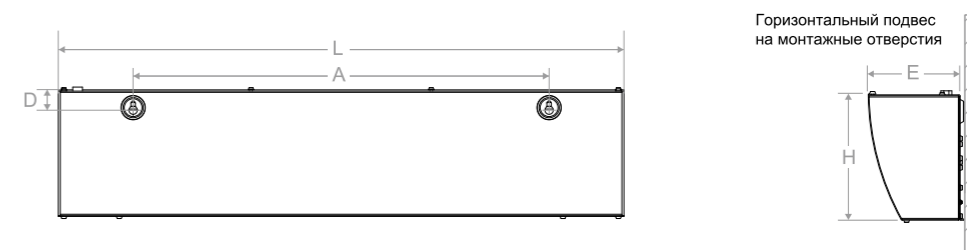

Оптимальное решение для защиты стандартных дверей

ТЭНы со спиральным оребрением

Аэродинамические направляющие сопла

Установочные размеры и габариты

Модель	L, мм	A, мм	D, мм	E, мм	H, мм
ВНС-L08-T03	815	720	30	140	185
ВНС-L10-T05	1000	905	30	140	200

Технические характеристики

Параметры / Модель		ВНС-L08-T03	ВНС-L10-T05
Максимальная высота установки	м	2,5	2,5
Тепловая мощность	кВт	3 / 1,5 / 0	5 / 2,5 / 0
Производительность	м³/ч	600	750
Напряжение питания	В	230	230 / 400
Увеличение температуры воздуха	°С	19	24
Управление		клавиши на корпусе	Клавиши на корпусе + терморегулятор
Размеры прибора (Ш × В × Г)	мм	815 × 185 × 140	1000 × 200 × 140
Размеры упаковки (Ш × В × Г)	мм	860 × 225 × 145	1070 × 210 × 155
Вес нетто / брутто	кг	8,5 / 9,2	10 / 11