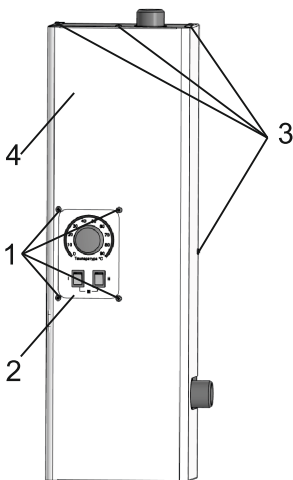

# ЭЛЕКТРООТОПИТЕЛЬНЫЙ КОТЕЛ WARMOS START

- Модельный ряд с диапазоном мощности от 3 до 14кВт
- 2 или 3 ступени мощности
- Двухступенчатое управление- 12, 14 кВт
- Трехступенчатое управление- 3, 5, 7, 9 кВт
- Регулировка температуры теплоносителя в диапазоне от 30 до 85°C
- Универсальность подключения к одно- и трехфазным сетям (220/380В) моделей до 9 кВт
- Защита от перегрева – аварийный самовозвратный датчик (температура срабатывания – 92 +/- 3°C)
- Возможность использовать в качестве теплоносителя как воду, так и незамерзающие жидкости, сертифицированные для систем отопления
- Возможно использовать в системах «теплый пол» при условии установки смесительного клапана
- Компактный отопительный прибор
- Бесшумен в работе
- Резьба патрубков вход/выход наружная-G1
- КПД- 99%
- Гарантия- 12 месяцев

Марка	Артикул	Мощность, кВт	Ступени мощности, кВт	Кол-во блоков ТЭН	Напряжение, В	Отапливаемая площадь, кв.м. (при высоте потолка 2,7 м)	ВхШхГ, мм	Вес, кг (нетто/брутто)
WARMOS START-3	12943	3	2/1/3	1	220/380	30	600x205x115	6,65/7,35
WARMOS START-5	12945	5	3,33/2,33/5		220/380	50	600x205x115	6,85/7,55
WARMOS START-7	12947	7	4,67/2,33/7		220/380	70	600x205x115	6,95/7,65
WARMOS START-9	12949	9	6/3/9		220/380	90	600x205x115	7,15/7,85
WARMOS START-12	12952	12	6/12		380	120	600x205x115	7,4/8,1
WARMOS START-14	12954	14	7/14		380	140	600x205x115	7,5/8,2

### Внешний вид прибора

- 1 - самонарезающие винты на лицевой стороне прибора
- 2 - панель управления
- 3 - самонарезающие винты с боковых и верхней поверхностей кожуха
- 4 - кожух

Warmos Start -3...-5

Warmos Start -7...-14

### Устройство прибора

- 1 - Котел
- 2 - Входной патрубок
- 3 - Выходной патрубок
- 4 - Датчик терморегулятора
- 5 - Термовыключатель
- 6 - Блок ТЭН
- 7 - Панель задняя
- 8 - Зажим заземления
- 9 - Панель установочная
- 10 - Зажим винтовой силовой
- 11 - Реле коммутации
- 12 - Панель управления
- 13 - Выключатели
- 14 - Терморегулятор