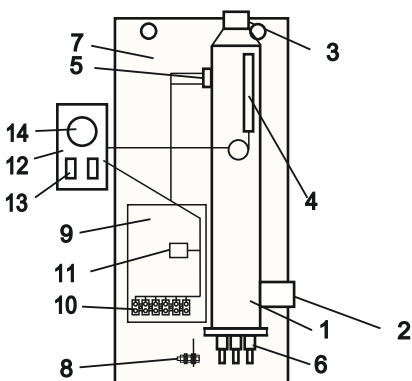

# ЭЛЕКТРООТОПИТЕЛЬНЫЙ КОТЕЛ WARMOS START

- Модельный ряд с диапазоном мощности от 3 до 14кВт
- 2 или 3 ступени мощности
- Двухступенчатое управление- 12, 14 кВт
- Трехступенчатое управление- 3, 5, 7, 9 кВт
- Регулировка температуры теплоносителя в диапазоне от 30 до 85°C
- Универсальность подключения к одно- и трехфазным сетям (220/380В) моделей до 9 кВт
- Защита от перегрева – аварийный самовозвратный датчик (температура срабатывания – 92 +/- 3°C)
- Возможность использовать в качестве теплоносителя как воду, так и незамерзающие жидкости, сертифицированные для систем отопления
- Возможно использовать в системах «теплый пол» при условии установки смесительного клапана
- Компактный отопительный прибор
- Бесшумен в работе
- Резьба патрубков вход/выход наружная-G1
- КПД- 99%
- Гарантия- 12 месяцев

Марка	Артикул	Мощность, кВт	Ступени мощности, кВт	Кол-во блоков ТЭН	Напряжение, В	Отапливаемая площадь, кв.м. (при высоте потолка 2,7 м)	ВхШхГ, мм	Вес, кг (нетто/брутто)
WARMOS START-3	12943	3	2/1/3	1	220/380	30	600x205x115	6,65/7,35
WARMOS START-5	12945	5	3,33/2,33/5		220/380	50	600x205x115	6,85/7,55
WARMOS START-7	12947	7	4,67/2,33/7		220/380	70	600x205x115	6,95/7,65
WARMOS START-9	12949	9	6/3/9		220/380	90	600x205x115	7,15/7,85
WARMOS START-12	12952	12	6/12		380	120	600x205x115	7,4/8,1
WARMOS START-14	12954	14	7/14		380	140	600x205x115	7,5/8,2

### Внешний вид прибора

- 1 - самонарезающие винты на лицевой стороне прибора
- 2 - панель управления
- 3 - самонарезающие винты с боковых и верхней поверхностей кожуха
- 4 - кожух

Warmos Start -3...-5

Warmos Start -7...-14

### Устройство прибора

- 1 - Котел
- 2 - Входной патрубок
- 3 - Выходной патрубок
- 4 - Датчик терморегулятора
- 5 - Термовыключатель
- 6 - Блок ТЭН
- 7 - Панель задняя
- 8 - Зажим заземления
- 9 - Панель установочная
- 10 - Зажим винтовой силовой
- 11 - Реле коммутации
- 12 - Панель управления
- 13 - Выключатели
- 14 - Терморегулятор