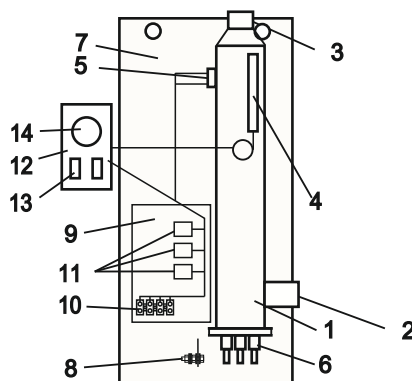

Марка	Артикул	Мощность, кВт	Ступени мощности, кВт	Кол-во блоков ТЭН	Напряжение, В	Отапливаемая площадь, кв.м. (при высоте потолка 2,7 м)	ВхШхГ, мм	Вес, кг (нетто/брутто)
WARMOS START-3	12943	3	2/1/3	1	220/380	30	600x205x115	6,65/7,35
WARMOS START-5	12945	5	3,33/2,33/5		220/380	50	600x205x115	6,85/7,55
WARMOS START-7	12947	7	4,67/2,33/7		220/380	70	600x205x115	6,95/7,65
WARMOS START-9	12949	9	6/3/9		220/380	90	600x205x115	7,15/7,85
WARMOS START-12	12952	12	6/12		380	120	600x205x115	7,4/8,1
WARMOS START-14	12954	14	7/14		380	140	600x205x115	7,5/8,2

### Внешний вид прибора

- 1 - самонарезающие винты на лицевой стороне прибора
- 2 - панель управления
- 3 - самонарезающие винты с боковых и верхней поверхностей кожуха
- 4 - кожух

Warmos Start -3...-5

Warmos Start -7...-14

### Устройство прибора

- 1 - Котел
- 2 - Входной патрубок
- 3 - Выходной патрубок
- 4 - Датчик терморегулятора
- 5 - Термовыключатель
- 6 - Блок ТЭН
- 7 - Панель задняя
- 8 - Зажим заземления
- 9 - Панель установочная
- 10 - Зажим винтовой силовой
- 11 - Реле коммутации
- 12 - Панель управления
- 13 - Выключатели
- 14 - Терморегулятор

### Габаритные и присоединительные размеры