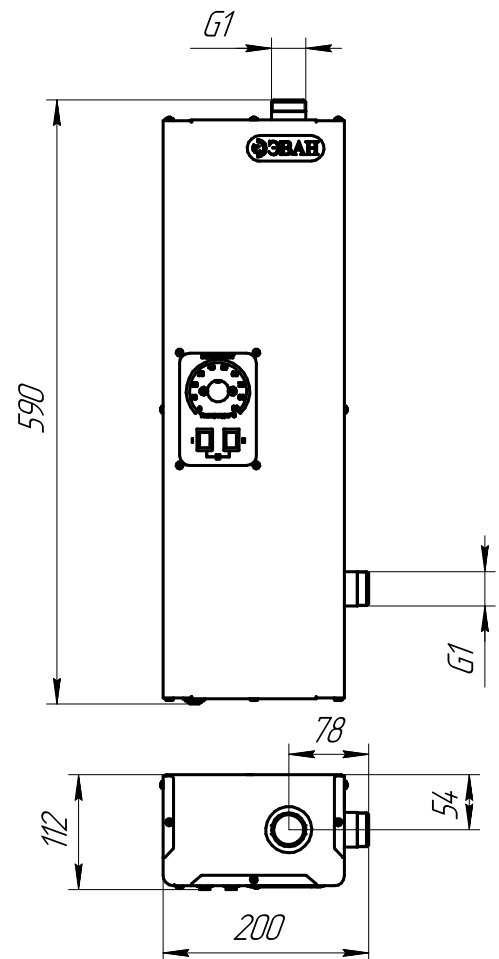

Марка	Артикул	Мощность, кВт	Ступени мощности, кВт	Кол-во блоков ТЭН	Напряжение, В	Отапливаемая площадь, кв.м. (при высоте потолка 2,7 м)	ВхШхГ, мм	Вес, кг (нетто/брутто)
WARMOS START-3	12943	3	2/1/3	1	220/380	30	600x205x115	6,65/7,35
WARMOS START-5	12945	5	3,33/2,33/5		220/380	50	600x205x115	6,85/7,55
WARMOS START-7	12947	7	4,67/2,33/7		220/380	70	600x205x115	6,95/7,65
WARMOS START-9	12949	9	6/3/9		220/380	90	600x205x115	7,15/7,85
WARMOS START-12	12952	12	6/12		380	120	600x205x115	7,4/8,1
WARMOS START-14	12954	14	7/14		380	140	600x205x115	7,5/8,2

### Внешний вид прибора

- 1 - самонарезающие винты на лицевой стороне прибора
- 2 - панель управления
- 3 - самонарезающие винты с боковых и верхней поверхностей кожуха
- 4 - кожух

Warmos Start -3...-5

Warmos Start -7...-14

### Устройство прибора

- 1 - Котел
- 2 - Входной патрубок
- 3 - Выходной патрубок
- 4 - Датчик терморегулятора
- 5 - Термовыключатель
- 6 - Блок ТЭН
- 7 - Панель задняя
- 8 - Зажим заземления
- 9 - Панель установочная
- 10 - Зажим винтовой силовой
- 11 - Реле коммутации
- 12 - Панель управления
- 13 - Выключатели
- 14 - Терморегулятор

### Габаритные и присоединительные размеры