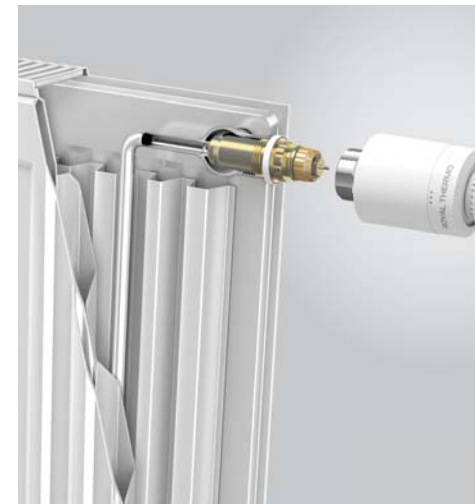

Энергоэффективность радиаторов Royal Thermo

Стальные панельные радиаторы обладают высокой теплоотдачей за счет особого строения корпуса и быстрого прогрева стали. В сравнении с другими типами радиаторов у панельных радиаторов Royal Thermo меньше объем жидкости – это обеспечивает существенное снижение затрат на энергию, необходимую на циркуляцию и нагревание воды.

В радиаторе с установленным в базовой комплектации термостатическим клапаном Danfoss, а также при использовании жидкостной термостатической головки Royal Thermo, регулировка количества подачи теплоносителя в радиатор происходит автоматически.

А благодаря высокой теплоотдаче, низкой инерционности и автоматическому регулированию подачи теплоносителя повышается энергоэффективность стальных панельных радиаторов и обеспечивается максимально комфортная температура в помещении.