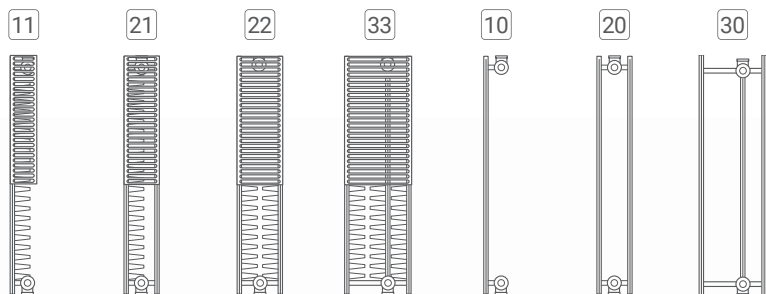

7 ТИПОВ РАДИАТОРОВ

СТАНДАРТНЫЕ МОДЕЛИ
COMPACT / VENTIL COMPACT

ГИГИЕНИЧЕСКИЕ МОДЕЛИ
HYGIENE / VENTIL HYGIENE