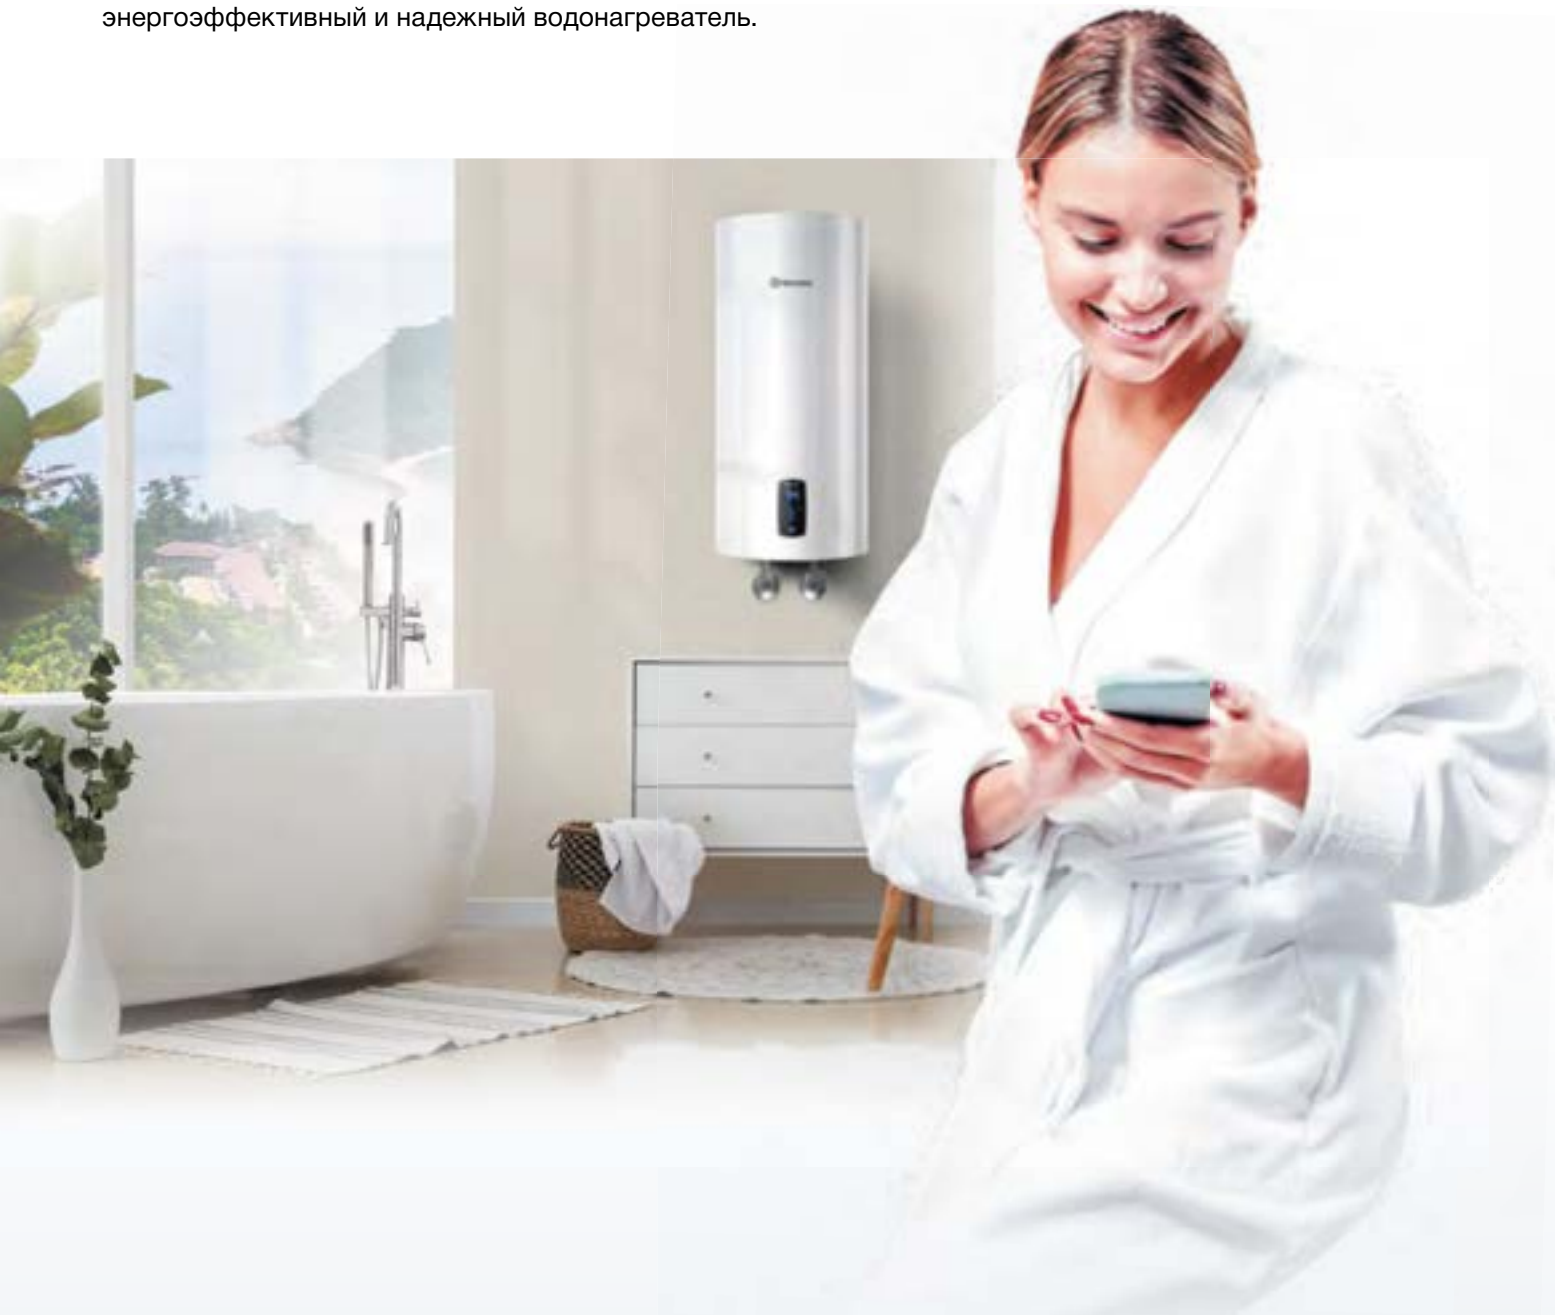

СЕРИЯ НАКОПИТЕЛЬНЫХ ВОДОНАГРЕВАТЕЛЕЙ

LIMA Wi-Fi

Инновационный нагрев в классическом корпусе — именно так можно описать Thermex Lima Wi-Fi. Новый водонагреватель сочетает проверенные и прогрессивные технологии в сфере нагрева воды и представляет собой современный, энергоэффективный и надежный водонагреватель.

Революция
в нагреве
ВОДЫ

Внутренний бак из нержавеющей стали

«Сухой» НЭ WaveDryHeat инфракрасный нагрев

Быстрый нагрев 2,0кВт

Сенсорное управление

Металлический корпус

УЗО (защита от поражения электротоком)

Высокоплотная теплоизоляция — низкие теплопотери

Гарантия на внутренний бак

Новинка

Интеграция в Умный дом

Инфракрасный «сухой» НЭ WaveDryHeat

Стильная сенсорная панель управления с дисплеем

Инфракрасный «сухой» НЭ WaveDryHeat:
инновационный нагревательный элемент не ограничен контуром спирали ТЭНа и нагревает воду во всем пространстве внутреннего бака, сокращая время нагрева воды и количество образующейся накипи.