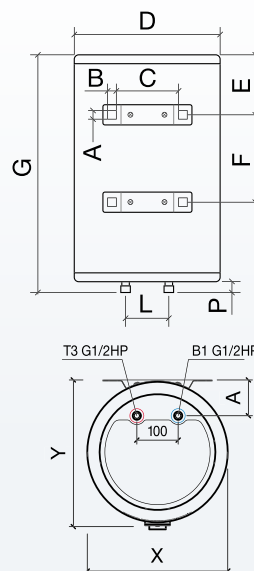

Безопасность:
в серии предусмотрена защита от перегрева, включения без воды и устройство защитного отключения на сетевом шнуре.

Модельный ряд и технические характеристики

Модель		Lima 50V Wi-Fi	Lima 80V Wi-Fi	Lima 100V Wi-Fi
Артикул		151 187	151 188	151 189
Объем	л	50	80	100
Тип размещения		Вертикальный		
Поверхность внутреннего бака		Нержавеющая сталь G.5		
Вес нетто	кг	11.1	14.6	16.7
Напряжение / Частота	В/Гц	230 ~ / 50		
Мощность режимов нагрева	Вт	2000		
Время нагрева на Δt 45°C	мин	50	80	107
Макс. температура нагрева воды	°C	75		
Диаметр патрубков		G1/2		
Рабочее давление	МПа	0.05 – 0.7		
Класс пылевлагозащиты		IPX4		
УЗО		+		
Управление по Wi-Fi		+		
Комплектация		Предохранительный клапан, комплект анкерov		

Линейные размеры

Модель / Размер		A	B	C	D	E	F	P	L	G
Lima 50V Wi-Fi	мм	20	25	190	340	173	305	18	100	748
Lima 80V Wi-Fi	мм	20	25	190	410	203	400	18	100	781
Lima 100V Wi-Fi	мм	20	25	190	410	245	400	18	100	930