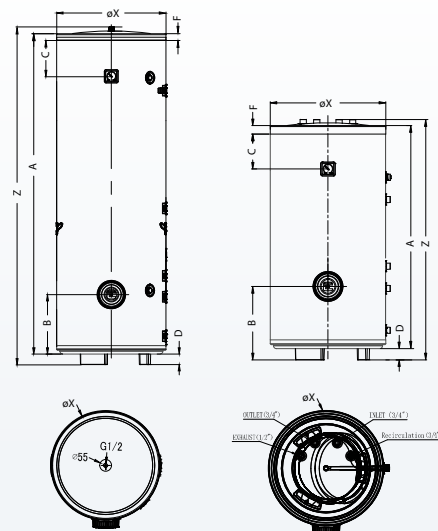

Nixen
150–200 F (Combi)

Новая группа безопасности:

в серии устанавливается предохранительный клапан и группа безопасности — эти комплектующие защищают от избыточного давления как в системе ГВС, так и внутри водонагревателя.

Nixen
250–300 F (Combi)