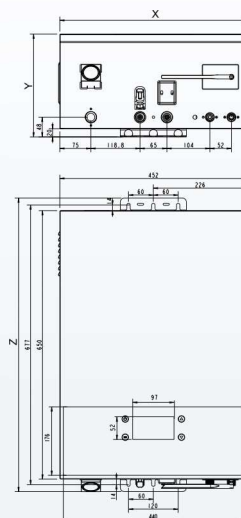

Модельный ряд и технические характеристики

Модель	Cometa 12–24 Wi-Fi	
Артикул	511 602	
Тип теплообменника	Двухконтурный	
Мощность	кВт	12.0 / 15.0 / 18.0 / 21.0 / 24.0
Объем расширительного бака	л	8
Площадь отопления	м²	120 – 240
Диапазон темп. в контуре отопления (радиаторы)	°С	30 – 80
Диапазон темп. в контуре отопления (теплый пол)	°С	30 – 60
Диапазон темп. в контуре ГВС	°С	30 – 60
Давление в системе отопления	МПа	0.05 – 0.3
Напряжение / Частота	В/Гц	400 ~ / 50
Присоединительный размер отопления (Т1, Т2)		G3/4
Присоединительный размер ГВС		G 1/2
Вес нетто	кг	25
Класс пылевлагозащиты		IPX1
Подключение трёхходового клапана и датчика бойлера		-
Подключение беспроводного комнатного термостата		+
Получение данных о погоде на улице из интернет		+
Комплектация		Монтажный комплект

Линейные размеры

Модель / Размер	X	Y	Z
Cometa 12–24 Wi-Fi	мм 452	250	710

Котлы отопления