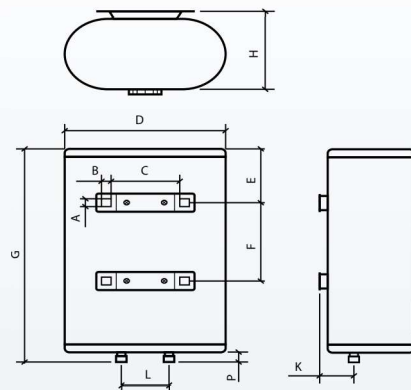

**Линейные размеры**

Модель / Размер	D	H	G	K	A	B	C	E	F	P	L
Fora 30	мм	434	580	91	20	25	190	150	210	18	100
Fora 50	мм		870					160	490		
Fora 80	мм	514	984	105				253	450		
Fora 100	мм		1184					359	550		