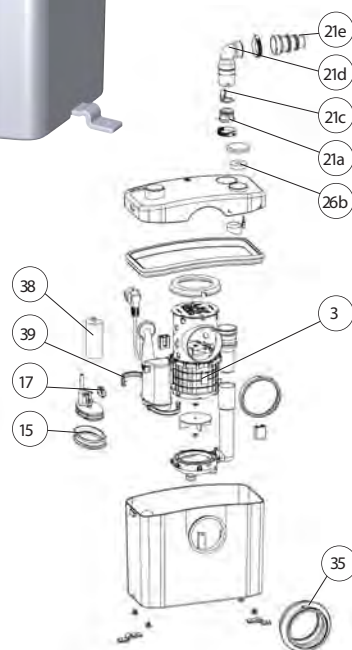

Бытовая бесшумная модель **САНИНАСОС®** применима к унитазам с горизонтальным выходом и с возможностью подключения раковины.

возможное подключение
 унитаз, умывальник

откачивание по вертикали
 до 5 м

откачивание по горизонтали
 до 100 м

рекомендуемый диаметр откачивания
 от 22 до 32 мм

допустимая температура использованных вод
 35°C

напряжение
 220-240 В / 50 Гц

потребляемая мощность мотора
 550 Вт

размеры Д x Г x В
 330 x 163 x 263 мм

внешний съемный обратный клапан

Возможна установка **Sanialarm**

№	Деталь	Реф.
3	Мотор	MPSX
15	Мембрана	SI200184
17	Микровыключатель	SA100140
21a	Корпус клапана	BL120019
21c	Створка клапана	SI200117
21d	Патрубок обратного клапана	BL120204
21e	Универсальный патрубок	BL120987
26b	Угольный фильтр	EM120160
35	Гофрированная муфта	AU010121
38	Конденсатор	CO100130
39	Обжим мембраны	VA100144