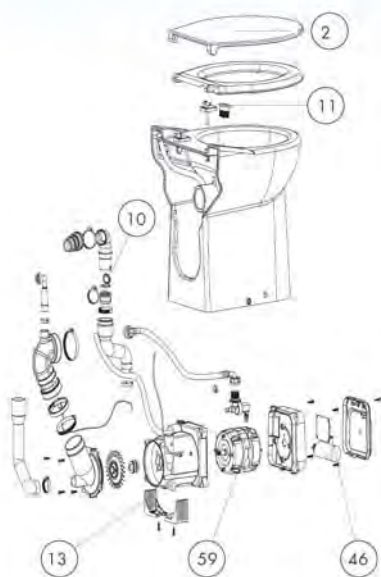

SANICOMPACT® 43

SANICOMPACT® Elite

ÉCO+

3 м

30 м

Решение 2 в 1 (насос встроен в ножку унитаза): пространство и дизайн, комфорт и форма. Различные версии моделей **SANICOMPACT®** способны удовлетворить любые требования в зависимости от имеющегося пространства.

№	Деталь	Реф.
2	Крышка сиденья	NP100004
10	Створка обратного клапана	SI200117
11	Кнопка пуска	NP100020
13	Установочный комплект	SACH93
46	Электронная карта	AC120137
59	Мотор	MSEULRAPE

- **возможное подключение**
Sanicompact 43 Eco — унитаз
Sanicompact 43 — унитаз, умывальник
Sanicompact Elite — унитаз, умывальник
- **откачивание по вертикали** до 3 м
- **откачивание по горизонтали** до 30 м
- **рекомендуемый диаметр труб для откачивания** 32 мм
- **допустимая температура использованных вод** 35°C (макс. до 50°C)
- **размеры Д x Г x В**
Sanicompact 43/43 Eco — 390 x 430 x 445 мм
Sanicompact Elite — 360 x 555 x 490 мм
- **напряжение**
 220–240 В / 50 Гц
- **максимальный расход воды**
Sanicompact C43Eco — 3 л
Sanicompact C43 — 5 л
Sanicompact Elite — 5 л
- **потребляемая мощность**
Sanicompact 43 Eco — 550 Вт
Sanicompact 43 — 800 Вт
Sanicompact Elite — 800 Вт
- **аксессуары** — внешний съёмный обратный клапан, крышка сиденья, набор креплений