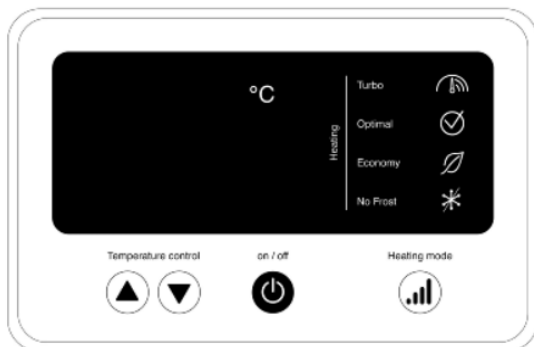

Комплектация

Комплектация серии THERMEX IF (pro) имеет всё необходимое

- **Водонагреватель**
- **Сетевой шнур с УЗО**
- **Предохранительный клапан** типа GP на 6 атмосфер для защиты от избыточного давления в системе
- **Комплект анкеров для монтажа** водонагревателя на стену
- **Руководство по эксплуатации** с гарантийным талоном и подробным описанием
- **Уникальная транспортная упаковка**, позволяющая быстро с большого расстояния идентифицировать нужный товар в местах хранения

Уникальная панель управления

Новый дизайн и расширенный функционал

Панель управления в выключенном режиме

Панель управления во включенном режиме
выбран режим нагрева «Оптимальный», температура 54°C.

- Чёрно-белая современная панель
- 4 режима работы:
 - Режим TURBO 2 кВт, 75°C
 - Режим OPTIMAL 1,3 кВт, 65°C
 - Режим ECONOMY 0,7 кВт, 55°C
 - Режим NO FROST 0,7 кВт – при опускании температуры в ЭВН до 5°C включается нагрев до 10°C
- Дополнительно точная установка температуры нагрева с помощью двух клавиш
- Индикация включения и нагрева