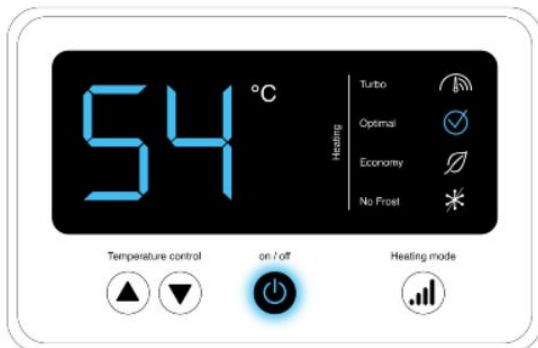

ПРЕЗЕНТАЦИЯ СЕРИИ
THERMEX IF (pro)

Описание серии

IF PRO – продолжение легендарной серии Flat Plus. В этой модели собраны лучшие технологии Thermex: плоский дизайн, стойкие к коррозии нержавеющие внутренние баки, электронное управление.

Комплектация

Комплектация серии THERMEX IF (pro) имеет всё необходимое

- **Водонагреватель**
- **Сетевой шнур с УЗО**
- **Предохранительный клапан** типа GP на 6 атмосфер для защиты от избыточного давления в системе
- **Комплект анкеров для монтажа** водонагревателя на стену
- **Руководство по эксплуатации** с гарантийным талоном и подробным описанием
- **Уникальная транспортная упаковка**, позволяющая быстро с большого расстояния идентифицировать нужный товар в местах хранения

Уникальная панель управления

Новый дизайн и расширенный функционал

Панель управления в выключенном режиме

Панель управления во включенном режиме
выбран режим нагрева «Оптимальный», температура 54°C.

- Чёрно-белая современная панель
- 4 режима работы:
 - Режим TURBO 2 кВт, 75°C
 - Режим OPTIMAL 1,3 кВт, 65°C
 - Режим ECONOMY 0,7 кВт, 55°C
 - Режим NO FROST 0,7 кВт – при опускании температуры в ЭВН до 5°C включается нагрев до 10°C
- Дополнительно точная установка температуры нагрева с помощью двух клавиш
- Индикация включения и нагрева