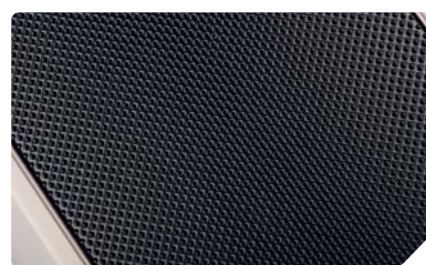

Интерьерные тепловые завесы серии STELLA

Эффективный корпус из нержавеющей стали

Воздухозаборная решетка с мелкой перфорацией

Вент узел EBM PAPST

- Высокопроизводительные центробежные вентиляторы EBM PAPST, Германия;
- Особая форма аэродинамической камеры давления обеспечивает плотный однородный поток воздуха по всей высоте завесы;
- Поворотное сопло позволяет при изменении внешних условий менять направление потока воздуха для обеспечения надежной защиты проема;
- Применение компьютерного моделирования гидродинамических процессов обеспечило минимальный уровень шума и высокую эффективность работы завесы;
- Крепежные элементы, электрические коммуникации и подключения к теплосети (при подводе снизу) не видны после установки завесы;
- Завесы устанавливаются непосредственно на пол или подвешиваются над дверным проемом;
- Эффективный внешний вид завес станет украшением любого современного помещения.

Нержавеющая сталь с продольным шлифованием (Brushed Steel)

Зеркальная золотистая нержавеющая сталь (Mirror Gold)