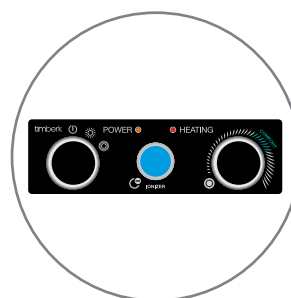

серия

Limited Edition

электрический конвектор

TEC.PS1 ML IN (RB) - механический термостат
TEC.PS1 EL IN (RB) - электронный термостат

TEC.PS1 EL IN (OG) -
электронный термостат

TEC.PS1 ML IN (BL) -
механический термостат

панель управления
(электронный термостат)

панель управления
(механический термостат)

класс защиты

удобное
интуитивное
управление

высоконадежный
долговечный
термостат

Antifrost

вид сбоку

красочное покрытие «Feel Me»
(макросъемка)

ножки для напольной
установки

увеличенная площадь нагрева-
тельного элемента – ракушечное
покрытие поверхности

DUO-SONIX S X-элемент: профессиональный удлиненный нагревательный элемент последнего поколения с увеличенной площадью и жесткостью

Революционная технология обработки и окрашивания корпуса прибора «Feel Me»: улучшенная теплоотдача и тепловолновой эффект

Специальный индикатор Comfort на панели управления позволяет безошибочно установить наиболее комфортный режим нагрева