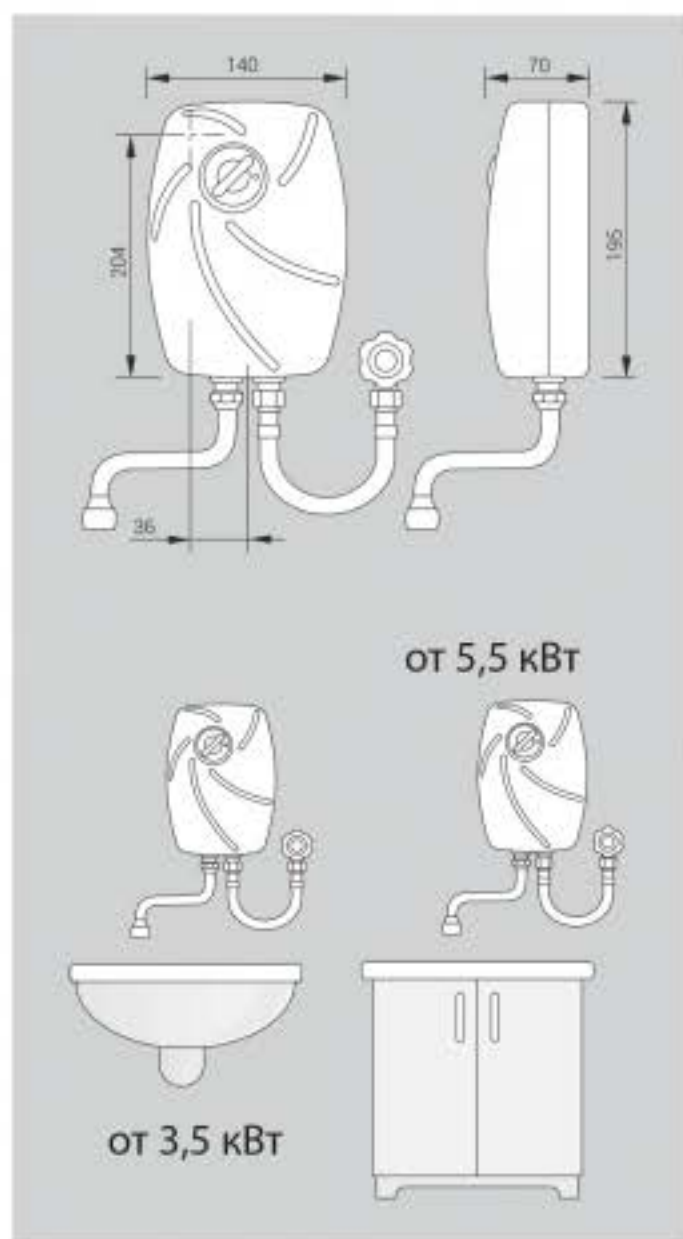

## Мелкоструйный рассекатель

Мелкоструйный рассекатель обеспечивает комфортное пользование и до 50% экономии воды и электроэнергии.

## Моментальное нагревание воды

Благодаря высокой мощности, вода нагревается за несколько секунд. При закрытом кране водонагреватель включен и находится в режиме ожидания, не расходуя электроэнергию.

Код продукта	Номинальная мощность/напряжение	Номинальный потребляемый ток	Минимальное сечение проводов питания	Производительность ( $\Delta t = 30^\circ$ )
EPS.R-3,5 HOTT	3,5 кВт / 220 В ~	15,9 А	3x15 мм <sup>2</sup>	1,7 л/мин
EPS.R-4,5 HOTT	4,5 кВт / 220 В ~	20 А	3x25 мм <sup>2</sup>	2,1 л/мин
EPS.R-5,5 HOTT	5,5 кВт / 220 В ~	25 А	3x25 мм <sup>2</sup>	2,6 л/мин