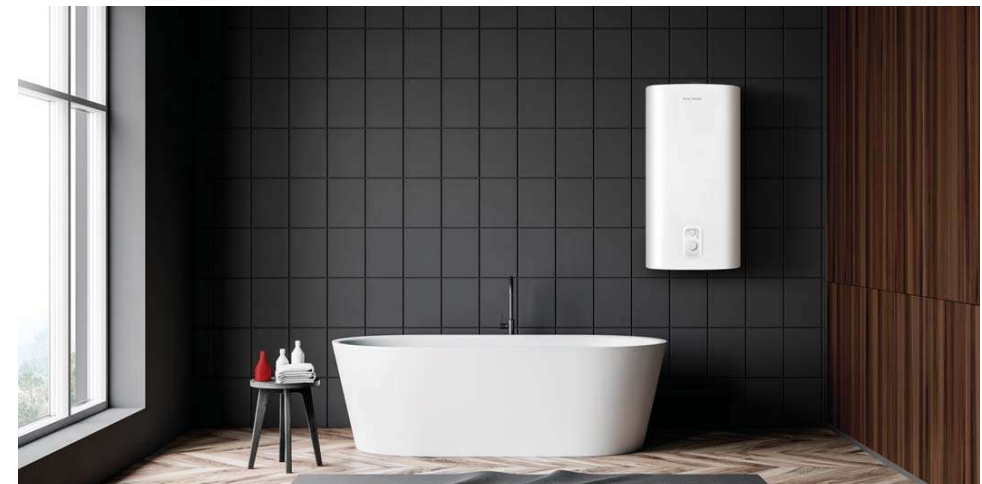

Genie ECO

- Модели: 10, 15 литров (подключение воды снизу (O) и сверху (U))
- Внутренний бак из высококачественной нержавеющей стали INOX+
- Быстрый нагрев воды
- Регулировка температуры от 30 до 75 °C
- Индикатор нагрева
- Защита от перегрева, предохранительный клапан
- Возможность размещения в малогабаритных помещениях
- ЭКО-режим: повышенный ресурс нагревательного элемента, защита от накипи