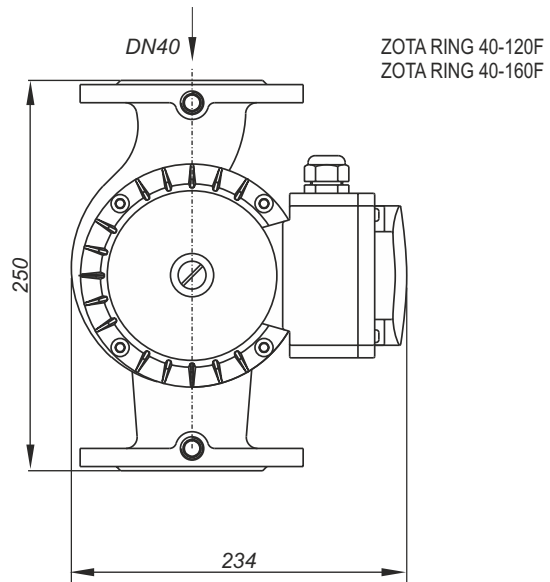

## Насосы с фланцевым присоединением

ZOTA RING 40-60F

ZOTA RING 40-120F  
ZOTA RING 40-160F

ZOTA RING 50-120F

## Насосы с фланцевым присоединением

ZOTA RING 50-160F

ZOTA RING 50-200F

ZOTA RING 65-120F