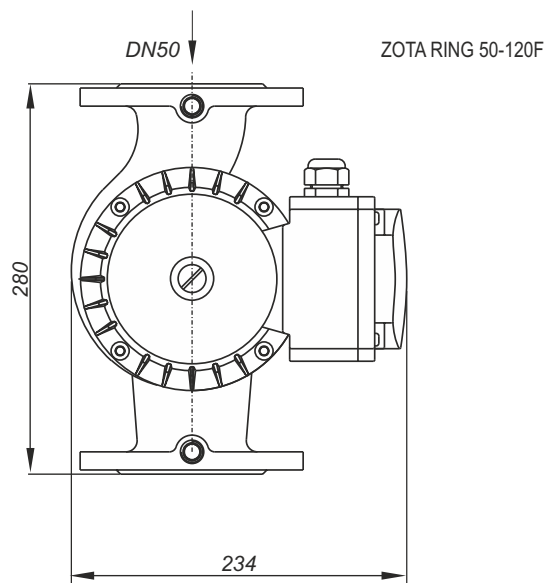

## Насосы с фланцевым присоединением

ZOTA RING 40-60F

ZOTA RING 40-120F  
ZOTA RING 40-160F

ZOTA RING 50-120F

## Насосы с фланцевым присоединением

ZOTA RING 50-160F

ZOTA RING 50-200F

ZOTA RING 65-120F