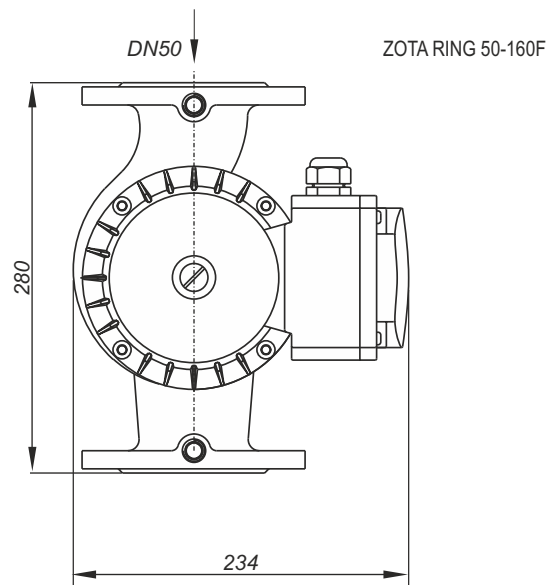

## Насосы с фланцевым присоединением

ZOTA RING 40-60F

ZOTA RING 40-120F  
ZOTA RING 40-160F

ZOTA RING 50-120F

## Насосы с фланцевым присоединением

ZOTA RING 50-160F

ZOTA RING 50-200F

ZOTA RING 65-120F