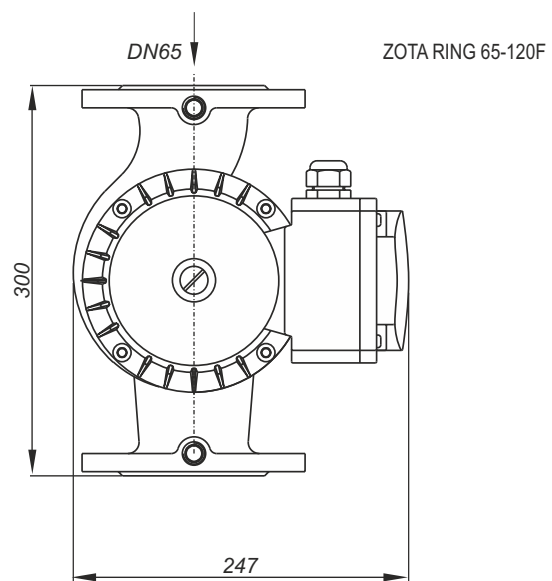

## Насосы с фланцевым присоединением

ZOTA RING 40-60F

ZOTA RING 40-120F  
ZOTA RING 40-160F

ZOTA RING 50-120F

## Насосы с фланцевым присоединением

ZOTA RING 50-160F

ZOTA RING 50-200F

ZOTA RING 65-120F