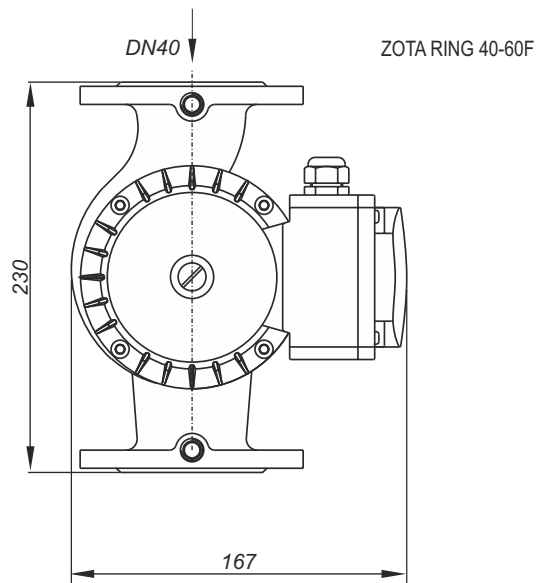

## Насосы с фланцевым присоединением

ZOTA RING 40-60F

ZOTA RING 40-120F  
ZOTA RING 40-160F

ZOTA RING 50-120F

## Насосы с фланцевым присоединением

ZOTA RING 50-160F

ZOTA RING 50-200F

ZOTA RING 65-120F