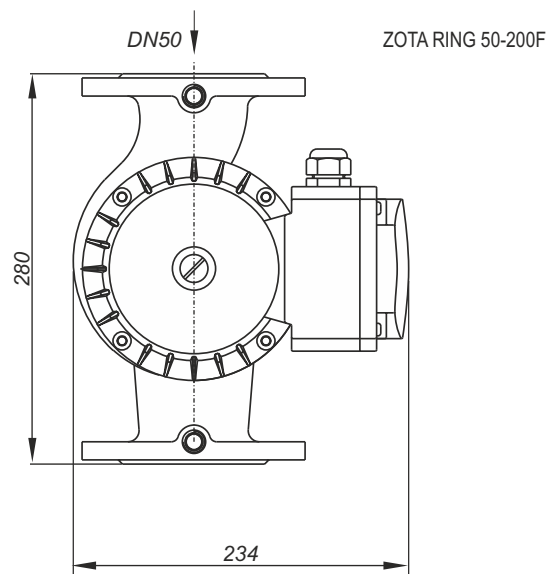

## Насосы с фланцевым присоединением

ZOTA RING 40-60F

ZOTA RING 40-120F  
ZOTA RING 40-160F

ZOTA RING 50-120F

## Насосы с фланцевым присоединением

ZOTA RING 50-160F

ZOTA RING 50-200F

ZOTA RING 65-120F