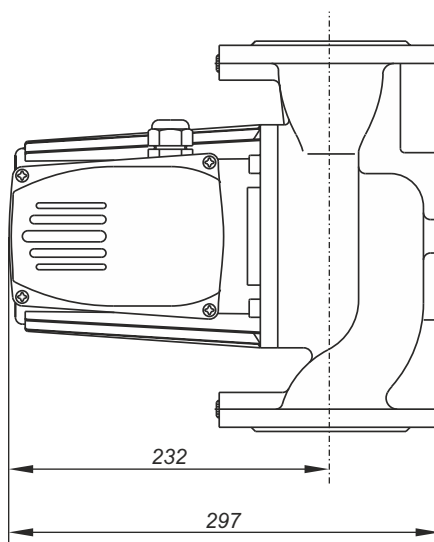

## Насосы с фланцевым присоединением

ZOTA RING 40-60F

ZOTA RING 40-120F  
ZOTA RING 40-160F

ZOTA RING 50-120F