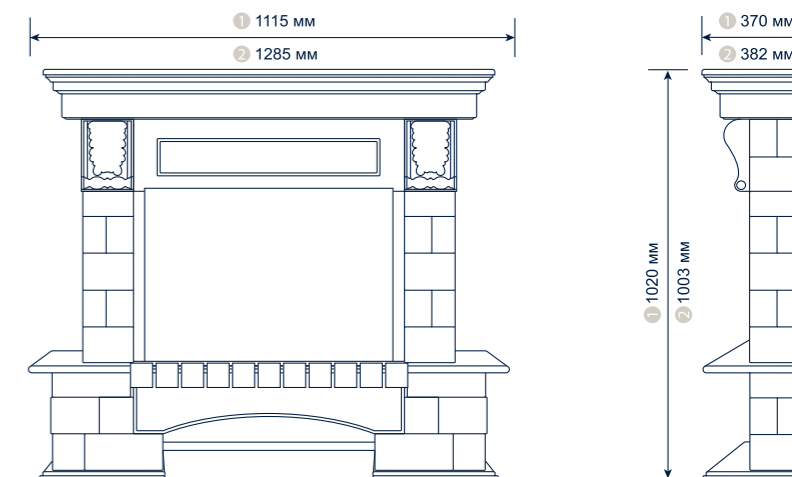

1 Габариты для очага Electrolux EFP/P-2520/2520LS
2 Габариты для очага Electrolux EFP/P-3020/3020LS

Портал для каминов

Torre

Итальянский город Сан-Джиминьяно, обликом которого вдохновлялись дизайнеры, создавая серию порталов Torre, называют городом «100 башен». Уникальные средневековые постройки, практически нетронутые временем, придают этому месту особую, почти сказочную атмосферу. Порталы Torre, что в переводе с итальянского означает «башня», выделяются строгим лаконичным дизайном и оригинальной отделкой из искусственного сланца, символизирующей ритмичную кладку башенных стен.

Преимущества

Тип встраивания очага	фронтальная установка
Цвет портала	камень «Сланец» / шпон «Тёмный дуб»
Варианты исполнения	- под очаги 25 дюймов - под очаги 31 дюймов
Портал под очаги Electrolux	- EFP/P-2520/2520LS - EFP/P-3020/3020LS