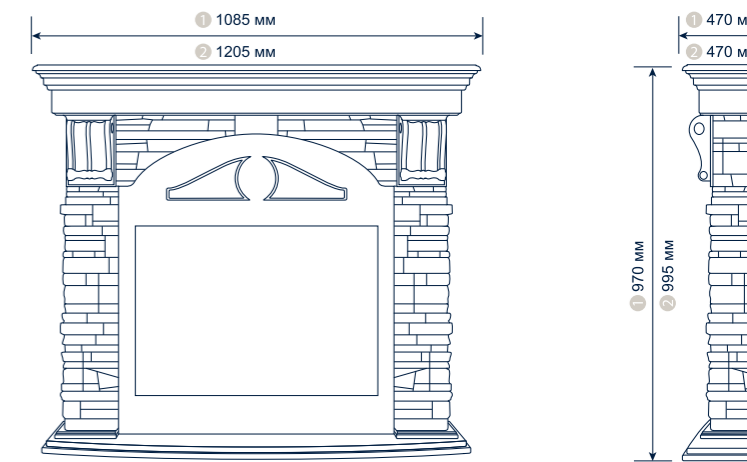

1 Габариты для очага Electrolux EFP/P-2520/2520LS
2 Габариты для очага Electrolux EFP/P-3020/3020LS